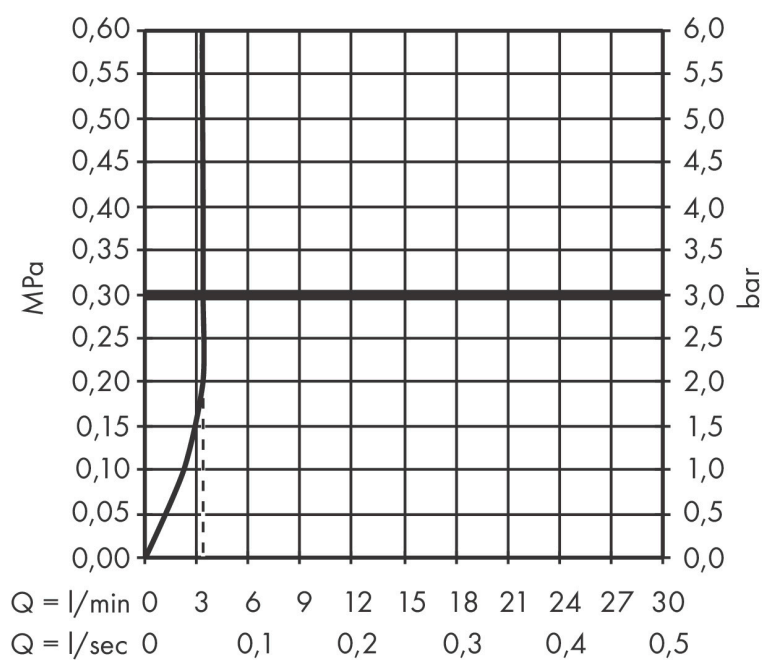

Merk	AXOR
Artikelnaam	AXOR Starck ééngreeps wastafelmengkraan 100 CoolStart LowFlow met rechte greep met PopUp trekwaste
Art.nr.	10007000
Oppervlakte	chrom
Netto prijs	340,78 EUR

Stroomschema