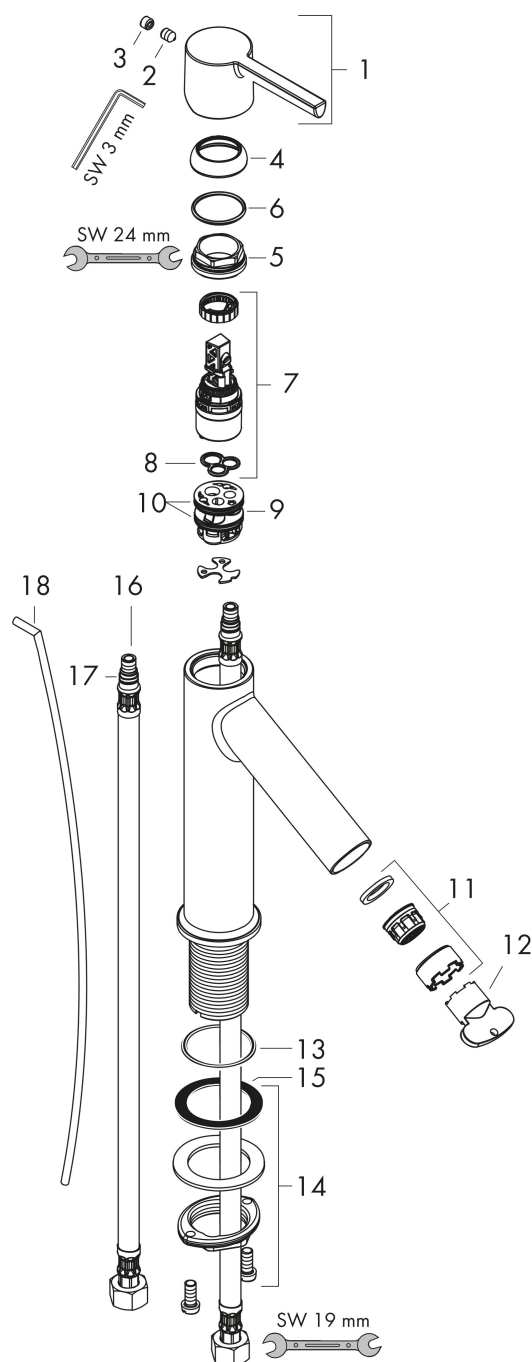

Merk	AXOR
Artikelnaam	AXOR Starck ééngreeps wastafelmengkraan 100 CoolStart LowFlow met rechte greep met PopUp trekwaste
Art.nr.	10007000
Oppervlakte	chromo
Netto prijs	340,78 EUR

Explosietekening voor bouwjaar: >11/14