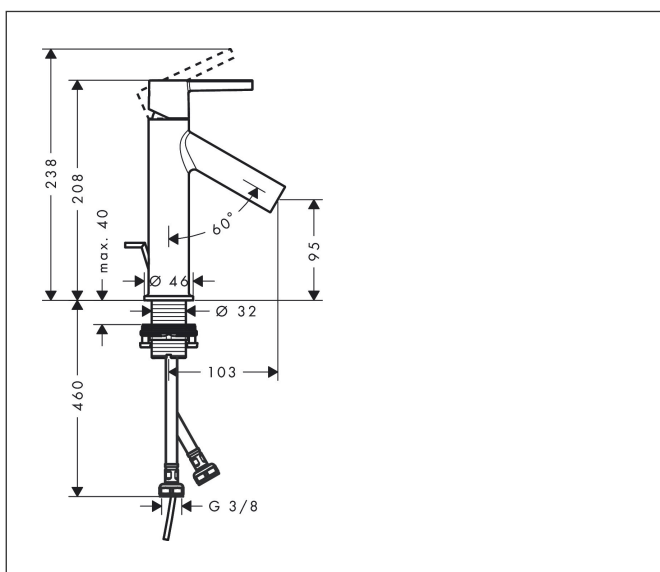

|             |   |
|-------------|---|
| Merk        | AXOR  |
| Artikelnaam | <b>AXOR Starck</b> ééngreeps wastafelmengkraan 100 CoolStart LowFlow met rechte greep met PopUp trekwaste |
| Art.nr.     | 10007000  |
| Oppervlakte | chrom   |
| Netto prijs | 340,78 EUR  |

## Maat tekeningen

## Kenmerken

- ComfortZone: 100
- voorsprong uitloop 103 mm
- uitloophoogte: 95 mm
- greepvariant: rechte greep
- vaste uitloop
- straalsoort: normale straal
- maximale doorstroomhoeveelheid bij 3 bar: 3,5 l/min
- keramisch kardoes
- pop-up afvoergarnituur G 1 1/4
- koud water met de greep in de middenpositie, bespaart energie en kosten
- EU taxonomie: max 6l/min - draagt substantieel bij aan duurzaamheid