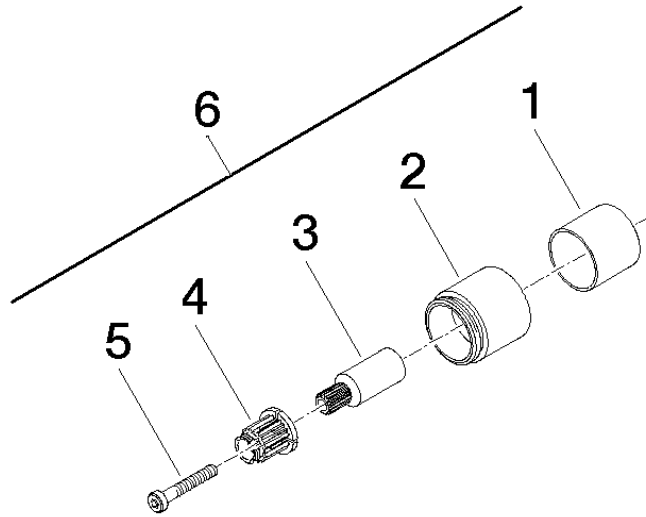

Verlängerung - Platin gebürstet

12 160 970

Verlängerung - Platin gebürstet

12 160 970

Verlängerung - Platin gebürstet

12 160 970

Verlängerung - Platin gebürstet

12 160 970

Verlängerung - Platin gebürstet

12 160 970

Ersatzteilstückliste

Nr.	Artikelnummer	Benennung	Verbaumenge	Lieferzeit
	09 18 40 045 90	Hülse Ø 23 x 20 mm -	5	2