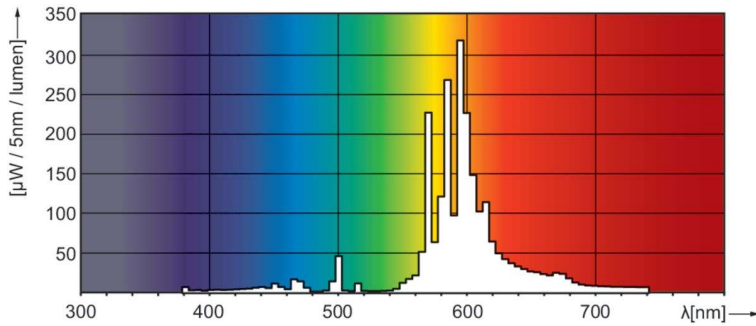

Product gegevens

Algemene informatie	
Lampvoet	E27
Gebruiksstand	UNIVERSEEL [Elke of universeel (U)]
Meetreferentie van lichtstroom	Sphere
Levensduur tot 50% uitval (nom.)	28.000 hr

Gegevens lichttechniek	
Kleurcode	220 [CCT of 2000K]
Lichtstroom	5.600 lm
Kleurkwaliteit, coördinaat X (nominaal)	0,54
Kleurkwaliteit, coördinaat Y (nominaal)	0,42
Gecorreleerde kleurtemperatuur (nom.)	1900 K
Lichtrendement (gespec.) (nom.)	78 lm/W
Kleurweergave-index (CRI)	-

Maatschets

Product	D (max)	C (max)
SON 70W/220 I E27 1CT/24	71 mm	155 mm

Fotometrische gegevens

Spectral Power Distribution Colour - SON 70W/220 I E27 1CT/24

Levensduur

LDLE_SON-I_50W_70W-Life expectancy diagram