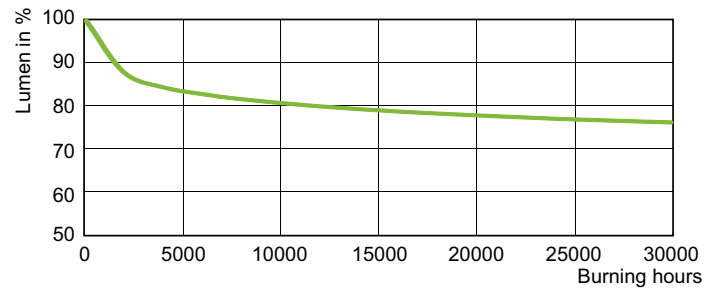

Product gegevens

Algemene informatie	
Lampvoet	E27
Gebruiksstand	UNIVERSEEL [Elke of universeel (U)]
Meetreferentie van lichtstroom	Sphere
Levensduur tot 50% uitval (nom.)	28.000 hr

Gegevens lichttechniek	
Kleurcode	220 [CCT of 2000K]
Lichtstroom	5.600 lm
Kleurkwaliteit, coördinaat X (nominaal)	0,54
Kleurkwaliteit, coördinaat Y (nominaal)	0,42
Gecorreleerde kleurtemperatuur (nom.)	1900 K
Lichtrendement (gespec.) (nom.)	78 lm/W
Kleurweergave-index (CRI)	-

Keurmerken en classificaties	
Energie-efficiëntieklasse	G
Kwikhoud (Hg) (max.)	16,3 mg
Kwikhoud (Hg) (nom.)	16,3 mg
Energieverbruik kWh/1.000 uur	72 kWh
EPREL-registratienummer	473373

Productgegevens	
Productnaam voor bestelling	SON 70W/220 I E27 1CT/24
Volledige productnaam	SON 70W/220 I E27 1CT/24
Full EOC	87150018186230

Maatschets

Product	D (max)	C (max)
SON 70W/220 I E27 1CT/24	71 mm	155 mm

Fotometrische gegevens

Spectral Power Distribution Colour - SON 70W/220 I E27 1CT/24

Levensduur

LDLE_SON-I_50W_70W-Life expectancy diagram