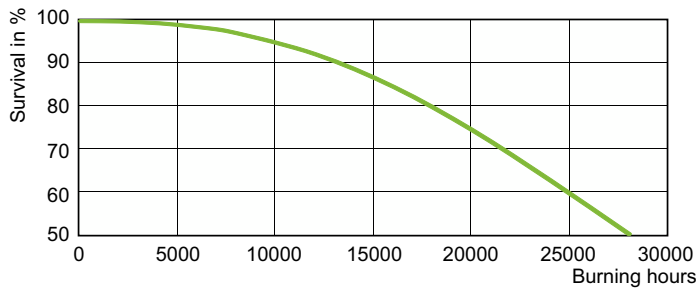

Product gegevens

Algemene informatie	
Lampvoet	E27
Gebruiksstand	UNIVERSEEL [Elke of universeel (U)]
Meetreferentie van lichtstroom	Sphere
Levensduur tot 50% uitval (nom.)	28.000 hr

Gegevens lichttechniek	
Kleurcode	220 [CCT of 2000K]
Lichtstroom	5.600 lm
Kleurkwaliteit, coördinaat X (nominaal)	0,54
Kleurkwaliteit, coördinaat Y (nominaal)	0,42
Gecorreleerde kleurtemperatuur (nom.)	1900 K
Lichtrendement (gespec.) (nom.)	78 lm/W
Kleurweergave-index (CRI)	-

Maatschets

Product	D (max)	C (max)
SON 70W/220 I E27 1CT/24	71 mm	155 mm

Fotometrische gegevens

Spectral Power Distribution Colour - SON 70W/220 I E27 1CT/24

Levensduur

LDLE_SON-I_50W_70W-Life expectancy diagram