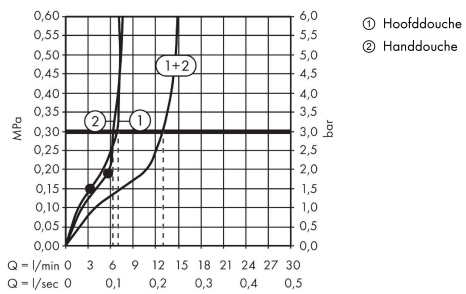

Doorstroombiagram