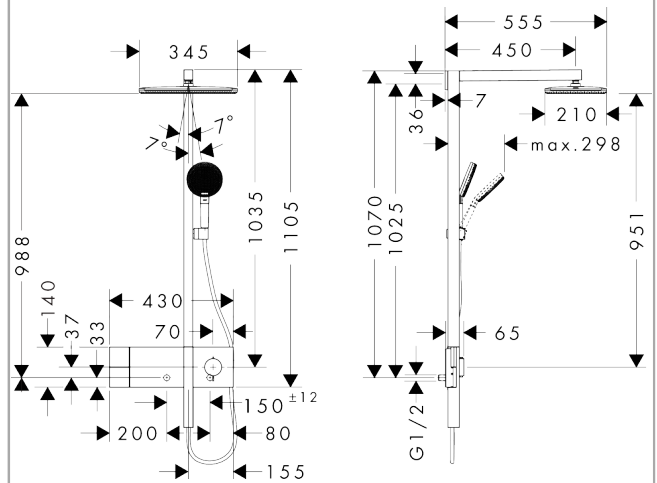

Maattekening