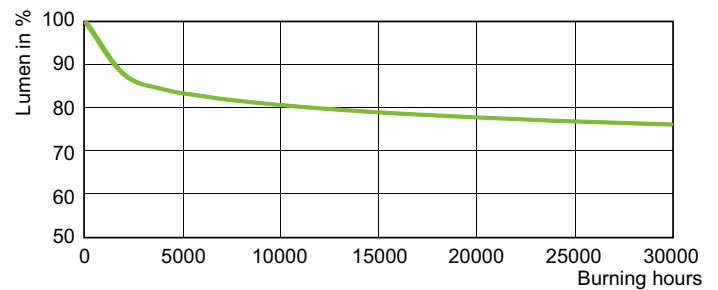

Product gegevens

Algemene informatie	
Lampvoet	E27
Gebruiksstand	UNIVERSEEL [Elke of universeel (U)]
Meetreferentie van lichtstroom	Sphere
Levensduur tot 50% uitval (nom.)	28.000 hr

Gegevens lichttechniek	
Kleurcode	220 [CCT of 2000K]
Lichtstroom	3.700 lm
Kleurkwaliteit, coördinaat X (nominaal)	0,54
Kleurkwaliteit, coördinaat Y (nominaal)	0,42
Gecorreleerde kleurtemperatuur (nom.)	1900 K
Lichtrendement (gespec.) (nom.)	70 lm/W
Kleurweergave-index (CRI)	-

Bedrijfs- en elektrische gegevens	
Energieverbruik	52,5 W
Spanning (nom.)	85 V

Dimbaarheid en regelsystemen	
Dimbaar	Ja

Eigenschappen behuizing en afmetingen	
Lampafwerking	Gecoat glas
Lampvorm	B70
Nettogewicht (per stuk)	0,062 kg

Maatschets

Product	D (max)	C (max)
SON 50W/220 I E27 1CT/24	71 mm	156 mm

Fotometrische gegevens

Spectral Power Distribution Colour - SON 50W/220 I E27 1CT/24

Levensduur

LDLE_SON-I_50W_70W-Life expectancy diagram