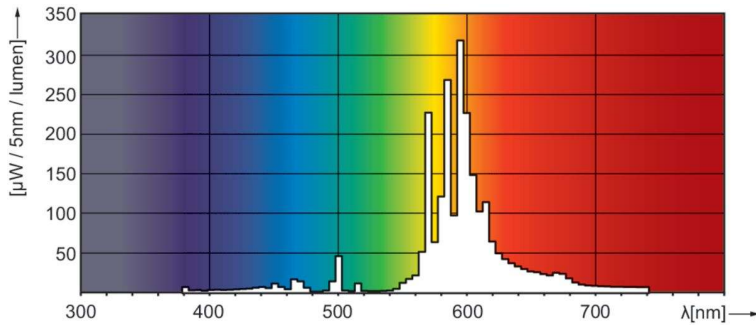

Product gegevens

Algemene informatie	
Lampvoet	E27
Gebruiksstand	UNIVERSEEL [Elke of universeel (U)]
Meetreferentie van lichtstroom	Sphere
Levensduur tot 50% uitval (nom.)	28.000 hr

Gegevens lichttechniek	
Kleurcode	220 [CCT of 2000K]
Lichtstroom	3.700 lm
Kleurkwaliteit, coördinaat X (nominaal)	0,54
Kleurkwaliteit, coördinaat Y (nominaal)	0,42
Gecorreleerde kleurtemperatuur (nom.)	1900 K
Lichtrendement (gespec.) (nom.)	70 lm/W
Kleurweergave-index (CRI)	-

Maatschets

Product	D (max)	C (max)
SON 50W/220 I E27 1CT/24	71 mm	156 mm

Fotometrische gegevens

Spectral Power Distribution Colour - SON 50W/220 I E27 1CT/24

Levensduur

LDLE_SON-I_50W_70W-Life expectancy diagram