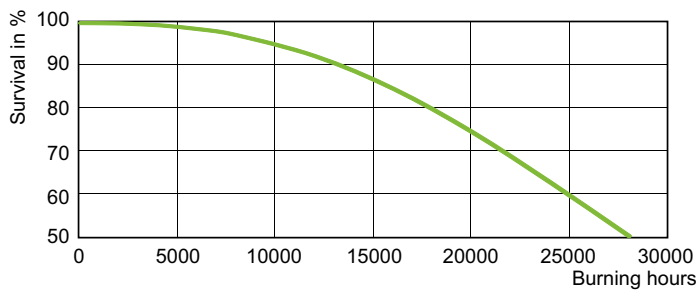

Product gegevens

Algemene informatie	
Lampvoet	E27
Gebruiksstand	UNIVERSEEL [Elke of universeel (U)]
Meetreferentie van lichtstroom	Sphere
Levensduur tot 50% uitval (nom.)	28.000 hr

Gegevens lichttechniek	
Kleurcode	220 [CCT of 2000K]
Lichtstroom	3.700 lm
Kleurkwaliteit, coördinaat X (nominaal)	0,54
Kleurkwaliteit, coördinaat Y (nominaal)	0,42
Gecorreleerde kleurtemperatuur (nom.)	1900 K
Lichtrendement (gespec.) (nom.)	70 lm/W
Kleurweergave-index (CRI)	-

Maatschets

Product	D (max)	C (max)
SON 50W/220 I E27 1CT/24	71 mm	156 mm

Fotometrische gegevens

Spectral Power Distribution Colour - SON 50W/220 I E27 1CT/24

Levensduur

LDLE_SON-I_50W_70W-Life expectancy diagram