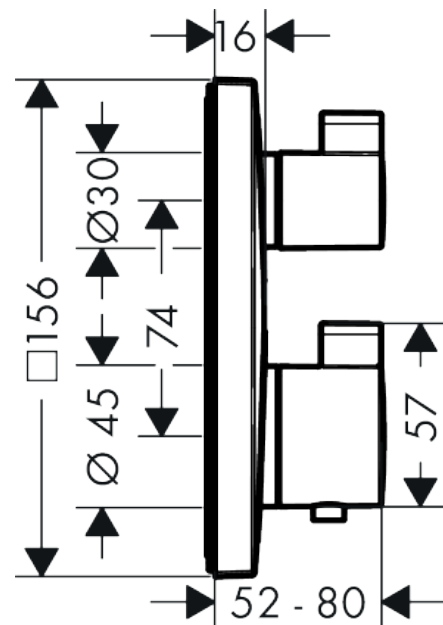

### Beschrijving

- volumecontrole en omstelling voor 2 functies
- thermostaatkardoes, stop- en omstelkraan
- doorstroomhoeveelheid bovenste uitloop: 28 l/min
- doorstroomhoeveelheid onderuitloop: 25 l/min
- maximale doorstroomhoeveelheid bij 3 bar: 29 l/min
- volumeregeling
- Veiligheidsblokkering bij 40°C
- temperatuurbegrenzing instelbaar
- aansluiting: inbouwdeel

### Maattekening