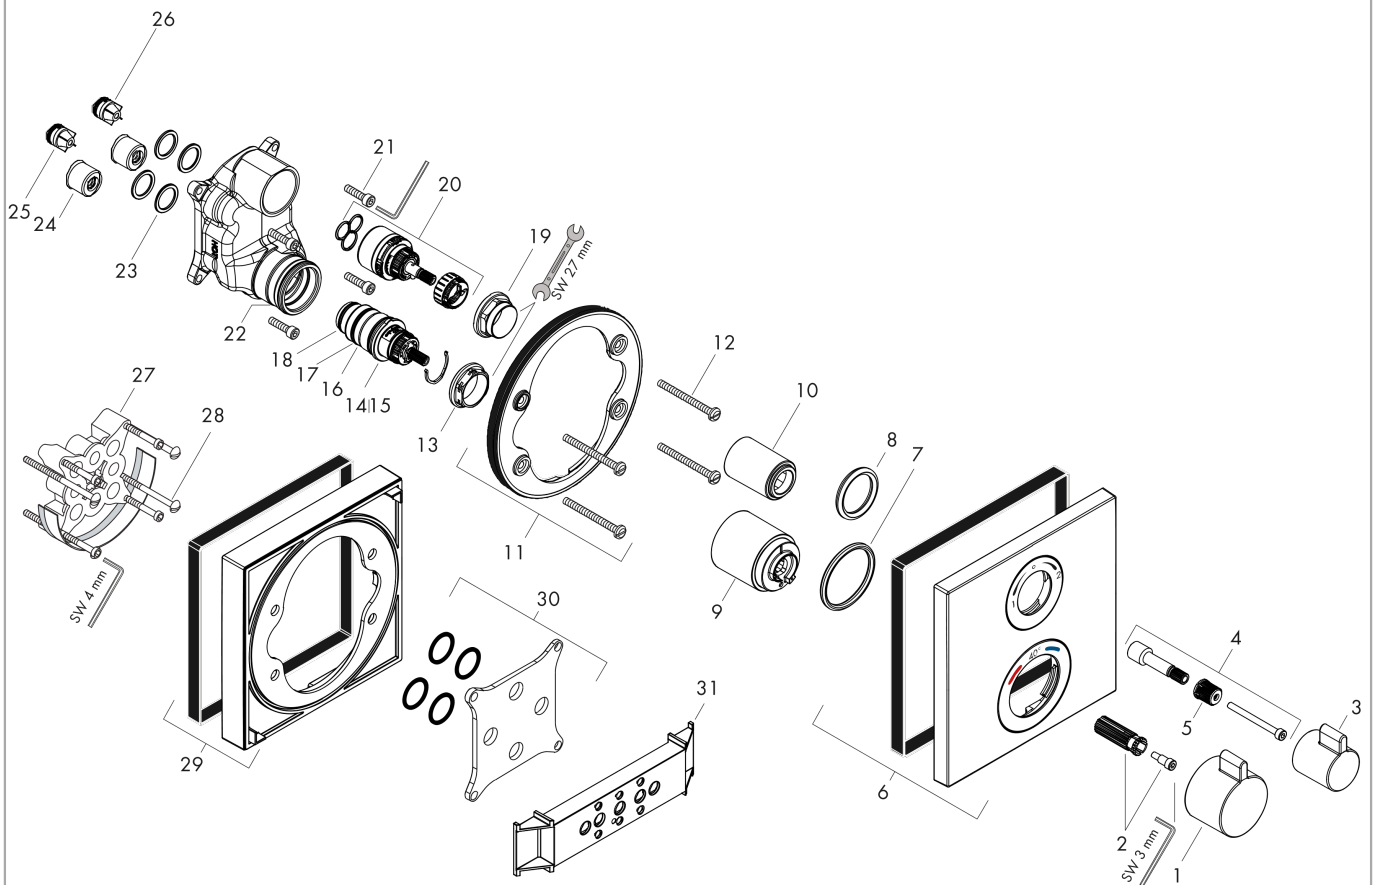

### Maattekening

### Doorstroomdiagram

**Ecostat Square**  
**hermostaat afbouwdeel voor 2 functies**  
 Finish: **chrom**    Artikelnummer: **15714000**

**Explosietekening**

Bouwjaar: >10/17

**Ecostat Square**  
**hermostaat afbouwdeel voor 2 functies**  
 Finish: **chrom** Artikelnummer: **15714000**

### Reserveonderdelenlijst

Bouwjaar: >10/17

Regel	Beschrijving	Artikelnummer	Prijs incl. BTW	VE
1	thermostaatgreep	92215000	55,90 €	1
2	greepadapter m. schroef	95843000	8,11 €	1
3	greep	92281000	44,65 €	1
4	greepadapter	95252000	55,90 €	1
5	greepadapter m. schroef	98932000	14,04 €	1
6	rozet 155 / 155 mm	93241000	123,78 €	1
7	O-ring 44x4	98471000	8,11 €	1
8	O-ring 30x5	98153000	2,90 €	1
9	huls	92216000	27,95 €	1
10	huls	95253000	27,95 €	1
11	rozetdrager	98793000	35,82 €	1
12	drager-schroef-set	96454000	8,11 €	1
13	moer	98913000	17,91 €	1
14	temperatuur regeleenheid	98282000	99,58 €	1
15	regeleenheid voor verwisselde aansluitingen	92373000	247,57 €	1
16	O-ring 25x2,5	92146000	8,11 €	1
17	O-ring 25x1,5	98146000	2,90 €	1
18	O-ring 20x1,5	98197000	2,90 €	1
19	moer	93605000	8,11 €	1
20	bovendeel met omstelling	98283000	70,30 €	1
21	schroef-set	96525000	8,11 €	1
22	O-ring 36x2	98156000	2,90 €	1
23	O-ring 16x2	98133000	2,90 €	1
24	slagdemper	94073000	22,39 €	1
25	terugslagklep (drukbestendig tot 2 MPa)	92594000	14,04 €	1
26	terugslagklepset DW 15	97350000	17,91 €	1
27	verlengset 25 mm	13595000	-	1
28	drager-schroef-set	97747000	2,90 €	1
29	verlengset 22 mm	13593000	63,40 €	1
30	compensatieset 1°	95521000	156,09 €	1
31	montagehulp	92540000	-	1
a	Basisset	01800180	-	1
b	adapter voor geruild aansluiting	93181000	247,57 €	1