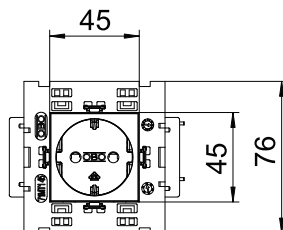

Voor installatie in Rapid 45-goten, wandgoten, energiezuilen, ondervloersystemen en Deskboxen.

PC Polycarbonaat

Stamgegevens

Bestelnr.	6120420
Type	STD-DOC8 SWGR1
Dimensie	250V, 10/16A
Kleur	Zwartgrijs
RAL-nummer	7021
Materiaal	Polycarbonaat
Materiaal-afk.	PC
Kleinste verkoop-eenheid (VG)	1 Stuk
Gewicht	8,50 kg/100 st.

Technische gegevens

Breedte	86,00 mm
Zijhoogte	76,00 mm
Diepe	42,00 mm
Afdekking	Centraalplaat
Afsluitbaar	<input type="checkbox"/>
Aansluittype	Steekklem
Opdruk/markering	zonder opdruk
Uitvoering	1-voudig 0°
Uitvoering	,
Uitvoering van de oppervlakken	Mat
Uitvoering contactdoos/schakelaar	SCHUKO
Uitvoering	SCHUKO
Aantal polen	2
Aantal eenheden	1
Aantal modules (bij modulaire constructie)	0
Aantal contactdozen schakelaar	0
Uitwerpmechanisme	<input type="checkbox"/>
Type bevestiging	Vastklikken
Opschriftplaatje	<input type="checkbox"/>
Bedrijfstemperatuur	-5,00 - 40,00 °C

Technisch specificatieblad

Contactdoos 0°, Connect 80, met randaarde, 1-voudig

Artikelnr. 6120420

Technische gegevens

Spanningsbeveiliging	<input type="checkbox"/>
voor verzwaaarde omstandigheden (conform VDE)	<input type="checkbox"/>
Reserve	<input type="checkbox"/>
Halogeenvrij	<input checked="" type="checkbox"/>
Geïsoleerde inbouw	<input type="checkbox"/>
verhoogde contactbescherming	<input checked="" type="checkbox"/>
Klapdeksel	<input type="checkbox"/>
Codering	nee
Controlelampje	<input type="checkbox"/>
Met Aan/Uit-schakelaar	<input type="checkbox"/>
Met fijnzekering	<input type="checkbox"/>
Met functieverlichting	<input type="checkbox"/>
Met oriëntatielicht	<input type="checkbox"/>
Montagetype	Inbouwinstallatiekanaal
Nominale spanning	250,00 V
Nominale stroom	16,00 A
Beschermingsgraad	overige
Speciale voeding	zonder speciale voeding
Contactdoos uitvoering	Schutzkontakt
Contactdoos hoek	0°
Transparant	<input type="checkbox"/>
Overspanningsbeveiliging	<input type="checkbox"/>
Verdraaide centrale inzet	<input type="checkbox"/>