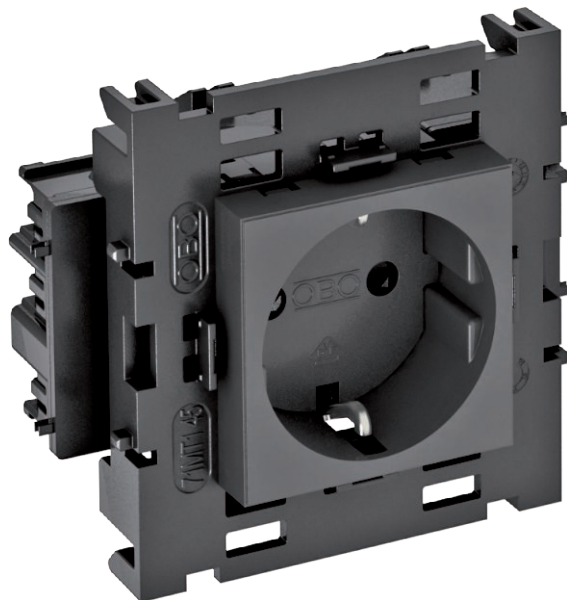

Technisch specificatieblad

Contactdoos 0°, Connect 80, met randaarde, 1-voudig

Artikelnr. 6120420

Contactdoos met randaarde (niet geschikt voor gebruik in België), zij-aansluiting 1-voudig 0°, met verhoogde aanraakbeveiliging, met steekklemmen, 2-polig, 16 A, 250 V~, met verbindingsklemmen conform IEC 60884-1, geschikt voor de inbouw in wandgoten Rapid 80.

Voor installatie in Rapid 45-goten, wandgoten, energiezuilen, ondervloersystemen en Deskboxen.

PC Polycarbonaat

Stamgegevens

Bestelnr.	6120420
Type	STD-DOC8 SWGR1
Dimensie	250V, 10/16A
Kleur	Zwartgrijs
RAL-nummer	7021
Materiaal	Polycarbonaat
Materiaal-afk.	PC
Kleinste verkoop-eenheid (VG)	1 Stuk
Gewicht	8,50 kg/100 st.

Technische gegevens

Breedte	86,00 mm
Zijhoogte	76,00 mm
Diepe	42,00 mm
Afdekking	Centraalplaat
Afsluitbaar	<input type="checkbox"/>
Aansluittype	Steekklem
Opdruk/markering	zonder opdruk
Uitvoering	1-voudig 0°
Uitvoering	,
Uitvoering van de oppervlakken	Mat
Uitvoering contactdoos/schakelaar	SCHUKO
Uitvoering	SCHUKO
Aantal polen	2
Aantal eenheden	1
Aantal modules (bij modulaire constructie)	0
Aantal contactdozen schakelaar	0
Uitwerpmechanisme	<input type="checkbox"/>
Type bevestiging	Vastklikken
Opschriftplaatje	<input type="checkbox"/>
Bedrijfstemperatuur	-5,00 - 40,00 °C