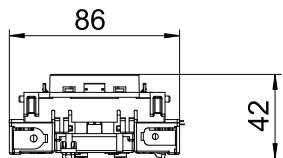

Voor installatie in Rapid 45-goten, wandgoten, energiezuilen, ondervloersystemen en Deskboxen.

PC Polycarbonaat

Stamgegevens

Bestelnr.	6120420
Type	STD-DOC8 SWGR1
Dimensie	250V, 10/16A
Kleur	Zwartgrijs
RAL-nummer	7021
Materiaal	Polycarbonaat
Materiaal-afk.	PC
Kleinste verkoop-eenheid (VG)	1 Stuk
Gewicht	8,50 kg/100 st.

Technische gegevens

Breedte	86,00 mm
Zijhoogte	76,00 mm
Diepe	42,00 mm
Afdekking	Centraalplaat
Afsluitbaar	<input type="checkbox"/>
Aansluittype	Steekklem
Opdruk/markering	zonder opdruk
Uitvoering	1-voudig 0°
Uitvoering	,
Uitvoering van de oppervlakken	Mat
Uitvoering contactdoos/schakelaar	SCHUKO
Uitvoering	SCHUKO
Aantal polen	2
Aantal eenheden	1
Aantal modules (bij modulaire constructie)	0
Aantal contactdozen schakelaar	0
Uitwerpmechanisme	<input type="checkbox"/>
Type bevestiging	Vastklikken
Opschriftplaatje	<input type="checkbox"/>
Bedrijfstemperatuur	-5,00 - 40,00 °C

Technisch specificatieblad

Contactdoos 0°, Connect 80, met randaarde, 1-voudig

Artikelnr. 6120420

Technische gegevens

Spanningsbeveiliging	<input type="checkbox"/>
voor verzwaaarde omstandigheden (conform VDE)	<input type="checkbox"/>
Reserve	<input type="checkbox"/>
Halogeenvrij	<input checked="" type="checkbox"/>
Geïsoleerde inbouw	<input type="checkbox"/>
verhoogde contactbescherming	<input checked="" type="checkbox"/>
Klapdeksel	<input type="checkbox"/>
Codering	nee
Controlelampje	<input type="checkbox"/>
Met Aan/Uit-schakelaar	<input type="checkbox"/>
Met fijnzekering	<input type="checkbox"/>
Met functieverlichting	<input type="checkbox"/>
Met oriëntatielicht	<input type="checkbox"/>
Montagetype	Inbouwinstallatiekanaal
Nominale spanning	250,00 V
Nominale stroom	16,00 A
Beschermingsgraad	overige
Speciale voeding	zonder speciale voeding
Contactdoos uitvoering	Schutzkontakt
Contactdoos hoek	0°
Transparant	<input type="checkbox"/>
Overspanningsbeveiliging	<input type="checkbox"/>
Verdraaide centrale inzet	<input type="checkbox"/>