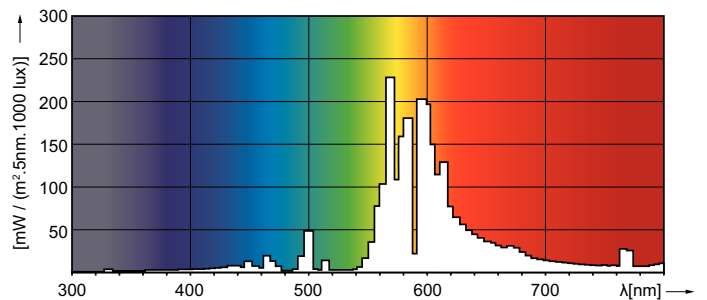

Product gegevens

Algemene informatie	
Lampvoet	E40
Gebruiksstand	UNIVERSEEL [Elke of universeel (U)]
Meetreferentie van lichtstroom	Sphere
Levensduur tot 50% uitval (nom.)	29.000 hr

Gegevens lichttechniek	
Kleurcode	220 [CCT of 2000K]
Lichtstroom	9.600 lm
Kleurkwaliteit, coördinaat X (nominaal)	0,535
Kleurkwaliteit, coördinaat Y (nominaal)	0,42
Gecorreleerde kleurtemperatuur (nom.)	2000 K
Lichtrendement (gespec.) (nom.)	95 lm/W
Kleurweergave-index (CRI)	-

Fotometrische gegevens

Light Distribution Diagram - MASTER SON PIA Plus 100W/220 E40 1SL/12

Spectral Power Distribution Colour - MASTER SON PIA Plus 100W/220 E40 1SL/12

MASTER SON PIA Plus

Levensduur

LDLE_SON-PIA_0002-Life expectancy diagram