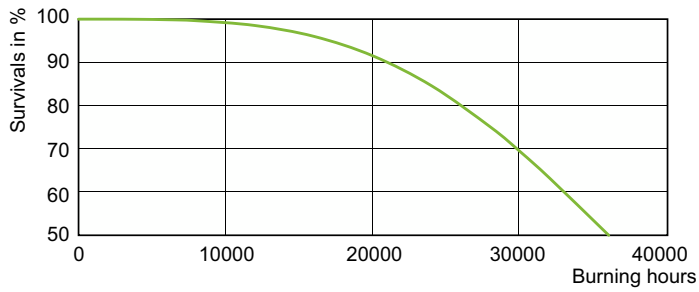

Fotometrische gegevens

Light Distribution Diagram - MASTER SON PIA Plus 100W/220 E40 1SL/12

Spectral Power Distribution Colour - MASTER SON PIA Plus 100W/220 E40 1SL/12

MASTER SON PIA Plus

Levensduur

LDLE_SON-PIA_0002-Life expectancy diagram