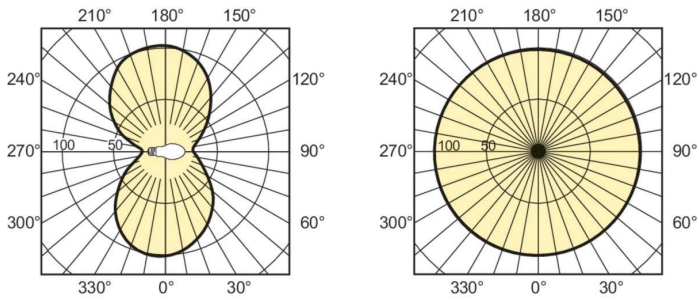

MASTER SON PIA Plus

Productgegevens

Productnaam voor bestelling	MASTER SON PIA Plus 100W/220 E40 1SL/12
Volledige productnaam	MASTER SON PIA Plus 100W/220 E40 1SL/12
Full EOC	871150018225815
Bestelcode	8711500182258
Materiaalnr. (12NC)	928151608827
Lokale code	SONPLUS100W

Numerator - Aantal per pak	1
EAN/UPC - product/behuizing	8711500182258
Numerator - Dozen per buitendoos	12
EAN/UPC - Case	8711500182265

Maatschets

Product	D (max)	C (max)
MASTER SON PIA Plus 100W/220 E40 1SL/12	76 mm	186 mm

Fotometrische gegevens

Light Distribution Diagram - MASTER SON PIA Plus 100W/220 E40 1SL/12