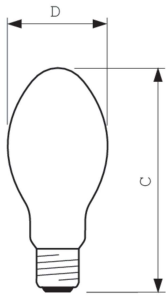

MASTER SON PIA Plus

Productgegevens

Productnaam voor bestelling	MASTER SON PIA Plus 100W/220 E40 1SL/12
Volledige productnaam	MASTER SON PIA Plus 100W/220 E40 1SL/12
Full EOC	871150018225815
Bestelcode	8711500182258
Materiaalnr. (12NC)	928151608827
Lokale code	SONPLUS100W

Numerator - Aantal per pak	1
EAN/UPC - product/behuizing	8711500182258
Numerator - Dozen per buitendoos	12
EAN/UPC - Case	8711500182265

Maatschets

Product	D (max)	C (max)
MASTER SON PIA Plus 100W/220 E40 1SL/12	76 mm	186 mm