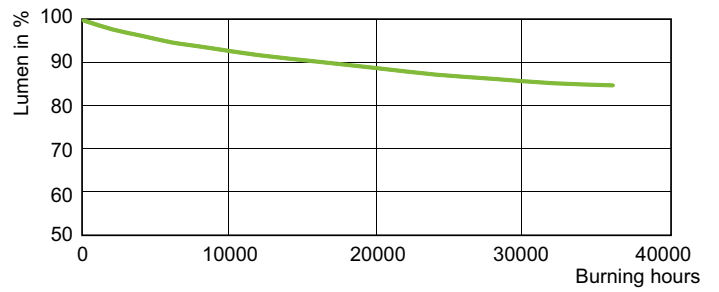

Product gegevens

Algemene informatie	
Lampvoet	E40
Gebruiksstand	UNIVERSEEL [Elke of universeel (U)]
Meetreferentie van lichtstroom	Sphere
Levensduur tot 50% uitval (nom.)	29.000 hr

Gegevens lichttechniek	
Kleurcode	220 [CCT of 2000K]
Lichtstroom	9.600 lm
Kleurkwaliteit, coördinaat X (nominaal)	0,535
Kleurkwaliteit, coördinaat Y (nominaal)	0,42
Gecorreleerde kleurtemperatuur (nom.)	2000 K
Lichtrendement (gespec.) (nom.)	95 lm/W
Kleurweergave-index (CRI)	-

Fotometrische gegevens

Light Distribution Diagram - MASTER SON PIA Plus 100W/220 E40 1SL/12

Spectral Power Distribution Colour - MASTER SON PIA Plus 100W/220 E40 1SL/12

MASTER SON PIA Plus

Levensduur

LDLE_SON-PIA_0002-Life expectancy diagram