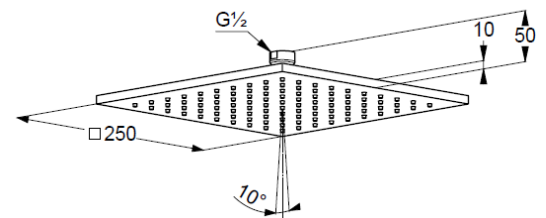

Technische Daten/ Technical Data

KLUDI A-QA
Kopfbrause 1 S
250mm
DN 15

Artikel- Nr.: 6442505-00WR9

Oberfläche:
05 chrom

Artikeltext
Hersteller KLUDI GmbH & Co. KG
Typ: KLUDI A-QA
Kopfbrause 1 S
250mm
Artikel- Nr.: 6442505-00WR9

Kopfbrause 1 S
mit einer Strahlart
mit Kalkschnellreinigung
Durchflussmenge bei 3 bar 8 l/min.
Anschlussgewinde G1/2
mit Kugelgelenk
250mm x 250mm
Siebdichtung

Produktabbildung/ Product picture

Maßzeichnung/ Dimensional drawing