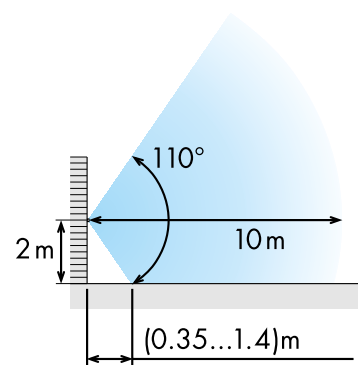

Dankzij de IP54 beschermingsgraad, is Type 18.A1 geschikt voor buitengebruik zoals parkeergarages, tuinen en vochtige omgevingen zoals badkamers en douches.

180° horizontaal detectiebereik.
30° verticaal detectiebereik.