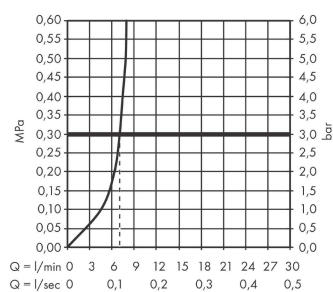

Doorstroomdiagram