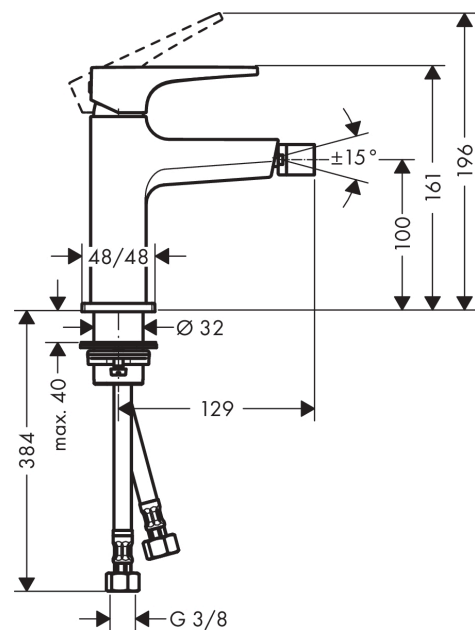

Metropol ééngreeps bidetmengkraan mer afvoerpluggarnituur

Finish: **Mat wit** Artikelnummer: **32520700**

Beschrijving

- ééngreeps bidetmengkraan, afvoergarnituur
- voorsprong uitloop 129 mm
- uitloophoogte: 100 mm
- perlator met kogelgewricht
- straalsoort: laminaire straal
- maximale doorstroomhoeveelheid bij 3 bar: 7,5 l/min
- keramisch kardoes
- temperatuurbegrenzing instelbaar
- Kiwa K6161_Mechanical Mixers EN817

Artikeldetails

Vrijblijvende advies verkoopprijs excl. BTW	626,60 €
Vrijblijvende advies verkoopprijs incl. BTW	758,19 €

Designprijzen

Productfoto

Maattekening

Doorstroomdiagram

Metropol
ééngreeps bidetmengkraan mer afvoerpluggarnituur
 Finish: **Mat wit** Artikelnummer: **32520700**

Explosietekening

Bouwjaar: >11/19

Metropol
ééngreeps bidetmengkraan mer afvoerpluggarnituur
 Finish: **Mat wit** Artikelnummer: **32520700**

Reserveonderdelenlijst

Bouwjaar: >11/19

Regel	Beschrijving	Artikelnummer	Prijs incl. BTW	VE
1	greep	92995700	102,49 €	1
2	greepstop	95704000	2,90 €	1
3	afdekkap	92625700	44,89 €	1
4	moer	92689000	22,39 €	1
5	O-ring 27x1,5	92527000	11,13 €	1
6	O-ring 25x1,5	98146000	2,90 €	1
7	kardoes compl.	97685000	55,90 €	1
8	dichting	98865000	27,95 €	1
9	kardoesadapter	92628000	17,91 €	1
10	kardoesadapter	98866000	27,95 €	1
11	O-ring 23x2	98398000	2,90 €	1
12	perlator laminaar M16x1 (7 l/min)	97360700	51,79 €	1
13	kogelgewricht	97362700	51,79 €	1
14	O-ring 32x1,5	92936000	2,90 €	1
15	rozet	93048700	51,79 €	1
16	schachtbevestigingsset compl. (Ø 32)	13961000	22,39 €	1
17	vlakdichting	98749000	4,96 €	1
18	stelring	97548000	2,90 €	1
19	aansluitslang 450 mm M8x0,75 G3/8	97206000	27,95 €	1
20	O-ring 6,6x1,6	93019000	2,90 €	1
a	Afvoerplug Push-Open	50100700	-	1
b	schachtverlenging	13898000	70,30 €	1