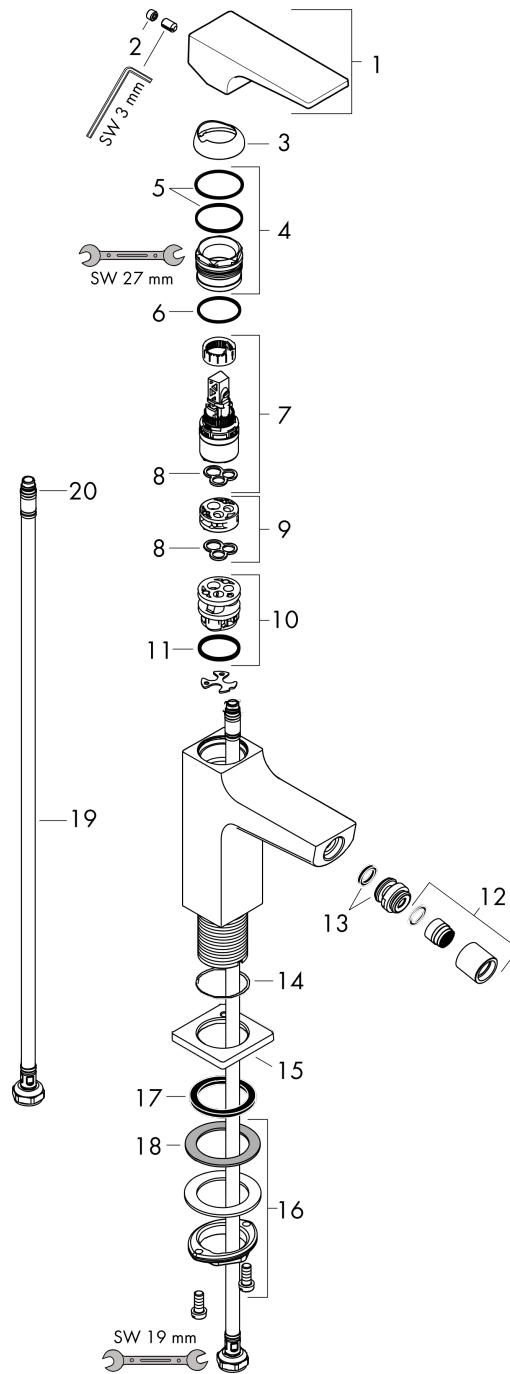

Metropol ééngreeps bidetmengkraan mer afvoerpluggarnituur

Finish: **Mat wit** Artikelnummer: **32520700**

Beschrijving

- ééngreeps bidetmengkraan, afvoergarnituur
- voorsprong uitloop 129 mm
- uitloophoogte: 100 mm
- perlator met kogelgewricht
- straalsoort: laminaire straal
- maximale doorstroomhoeveelheid bij 3 bar: 7,5 l/min
- keramisch kardoes
- temperatuurbegrenzing instelbaar
- Kiwa K6161_Mechanical Mixers EN817

Artikeldetails

Vrijblijvende advies verkoopprijs excl. BTW	626,60 €
Vrijblijvende advies verkoopprijs incl. BTW	758,19 €

Designprijzen

Productfoto

Maattekening

Doorstroomdiagram

Metropol
ééngreeps bidetmengkraan mer afvoerpluggarnituur
 Finish: **Mat wit** Artikelnummer: **32520700**

Explosietekening

Bouwjaar: >11/19

Metropol
ééngreeps bidetmengkraan mer afvoerpluggarnituur
 Finish: **Mat wit** Artikelnummer: **32520700**

Reserveonderdelenlijst

Bouwjaar: >11/19

Regel	Beschrijving	Artikelnummer	Prijs incl. BTW	VE
1	greep	92995700	102,49 €	1
2	greepstop	95704000	2,90 €	1
3	afdekkap	92625700	44,89 €	1
4	moer	92689000	22,39 €	1
5	O-ring 27x1,5	92527000	11,13 €	1
6	O-ring 25x1,5	98146000	2,90 €	1
7	kardoes compl.	97685000	55,90 €	1
8	dichting	98865000	27,95 €	1
9	kardoesadapter	92628000	17,91 €	1
10	kardoesadapter	98866000	27,95 €	1
11	O-ring 23x2	98398000	2,90 €	1
12	perlator laminaar M16x1 (7 l/min)	97360700	51,79 €	1
13	kogelgewricht	97362700	51,79 €	1
14	O-ring 32x1,5	92936000	2,90 €	1
15	rozet	93048700	51,79 €	1
16	schachtbevestigingsset compl. (Ø 32)	13961000	22,39 €	1
17	vlakdichting	98749000	4,96 €	1
18	stelring	97548000	2,90 €	1
19	aansluitslang 450 mm M8x0,75 G3/8	97206000	27,95 €	1
20	O-ring 6,6x1,6	93019000	2,90 €	1
a	Afvoerplug Push-Open	50100700	-	1
b	schachtverlenging	13898000	70,30 €	1