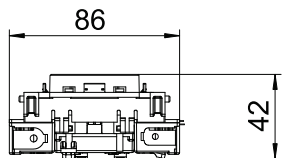

### Stamgegevens

Bestelnr.	6120418
Type	STD-DOC8 SR01
Dimensie	250V, 10/16A
Kleur	rood
RAL-nummer	3001
Materiaal	Polycarbonaat
Materiaal-afk.	PC
Kleinste verkoop-eenheid (VG)	1 Stuk
Gewicht	8,50 kg/100 st.

### Technische gegevens

Breedte	86,00 mm
Zijhoogte	76,00 mm
Diepe	42,00 mm
Afdekking	Centraalplaat
Afsluitbaar	<input type="checkbox"/>
Aansluittype	Steekklem
Opdruk/markering	zonder opdruk
Uitvoering	1-voudig 0°
Uitvoering	,
Uitvoering van de oppervlakken	Mat
Uitvoering contactdoos/schakelaar	SCHUKO
Uitvoering	SCHUKO
Aantal polen	2
Aantal eenheden	1
Aantal modules (bij modulaire constructie)	0
Aantal contactdozen schakelaar	0
Uitwerpmechanisme	<input type="checkbox"/>
Type bevestiging	Vastklikken
Opschriftplaatje	<input type="checkbox"/>
Bedrijfstemperatuur	-5,00 - 40,00 °C