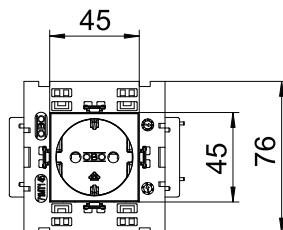

### Stamgegevens

Bestelnr.	6120418
Type	STD-DOC8 SR01
Dimensie	250V, 10/16A
Kleur	rood
RAL-nummer	3001
Materiaal	Polycarbonaat
Materiaal-afk.	PC
Kleinste verkoop-eenheid (VG)	1 Stuk
Gewicht	8,50 kg/100 st.

### Technische gegevens

Breedte	86,00 mm
Zijhoogte	76,00 mm
Diepe	42,00 mm
Afdekking	Centraalplaat
Afsluitbaar	<input type="checkbox"/>
Aansluittype	Steekklem
Opdruk/markering	zonder opdruk
Uitvoering	1-voudig 0°
Uitvoering	,
Uitvoering van de oppervlakken	Mat
Uitvoering contactdoos/schakelaar	SCHUKO
Uitvoering	SCHUKO
Aantal polen	2
Aantal eenheden	1
Aantal modules (bij modulaire constructie)	0
Aantal contactdozen schakelaar	0
Uitwerpmechanisme	<input type="checkbox"/>
Type bevestiging	Vastklikken
Opschriftplaatje	<input type="checkbox"/>
Bedrijfstemperatuur	-5,00 - 40,00 °C

# Technisch specificatieblad

Contactdoos 0°, Connect 80, met randaarde, 1-voudig

Artikelnr. 6120418