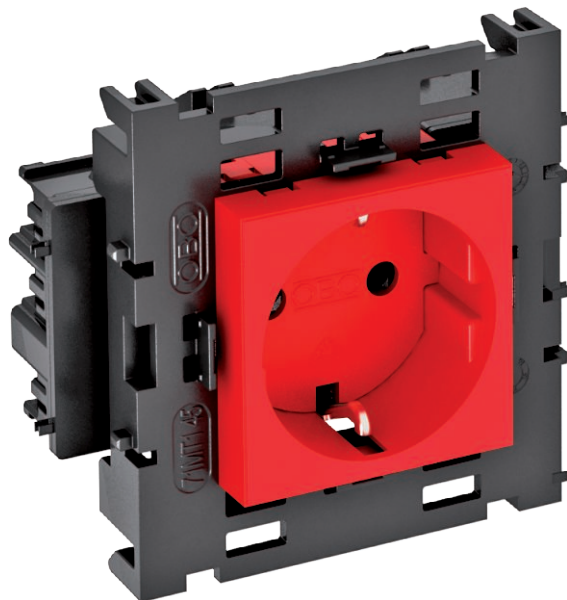

## Contactdoos 0°, Connect 80, met randaarde, 1-voudig

Artikelnr. 6120418

Contactdoos met randaarde (niet geschikt voor gebruik in België), zij-aansluiting 1-voudig 0°, met verhoogde aanraakbeveiliging, met steekklemmen, 2-polig, 16 A, 250 V~, met verbindingsteklemmen conform IEC 60884-1, geschikt voor de inbouw in wandgoten Rapid 80.

Voor installatie in Rapid 45-goten, wandgoten, energiezuilen, ondervloersystemen en Deskboxen.

PC Polycarbonaat

### Stamgegevens

Bestelnr.	6120418
Type	STD-DOC8 SR01
Dimensie	250V, 10/16A
Kleur	rood
RAL-nummer	3001
Materiaal	Polycarbonaat
Materiaal-afk.	PC
Kleinste verkoop-eenheid (VG)	1 Stuk
Gewicht	8,50 kg/100 st.

### Technische gegevens

Breedte	86,00 mm
Zijhoogte	76,00 mm
Diepe	42,00 mm
Afdekking	Centraalplaat
Afsluitbaar	<input type="checkbox"/>
Aansluittype	Steekklem
Opdruk/markering	zonder opdruk
Uitvoering	1-voudig 0°
Uitvoering	,
Uitvoering van de oppervlakken	Mat
Uitvoering contactdoos/schakelaar	SCHUKO
Uitvoering	SCHUKO
Aantal polen	2
Aantal eenheden	1
Aantal modules (bij modulaire constructie)	0
Aantal contactdozen schakelaar	0
Uitwerpmechanisme	<input type="checkbox"/>
Type bevestiging	Vastklikken
Opschriftplaatje	<input type="checkbox"/>
Bedrijfstemperatuur	-5,00 - 40,00 °C