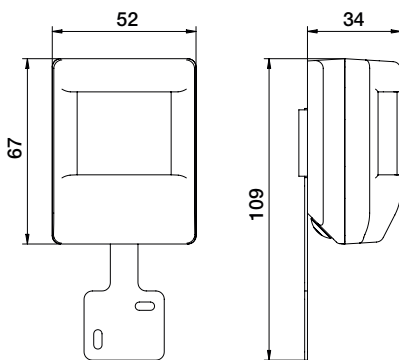

Technische gegevens

Artikelnummer	350-30010
Voedingsspanning	24 Vdc $\pm$ 10 %
Detector output	24 V (ON/OFF)
Bereik lichtintensiteit	3 lux – 300 lux
Aantal kanalen	1 kanaal
Detectiehoek	90 °
Detectiebereik (PIR)	15 m vanop een hoogte van 2 m
Omgevingstemperatuur	-20 – +50 °C
Montage	opbouw
Montagehoogte	2 m
Afmetingen (HxBxD)	67 x 52 x 34 mm
Beschermingsgraad	IP20
Markering	CE

Toebehoren

390-20010	Beschermkap IP54 voor bewegingsmelder
390-20000	Beschermkap vandaalbestendige muurmontage

Afmetingen