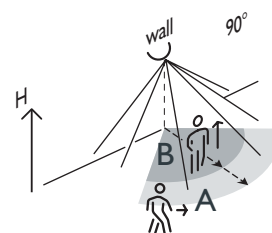

Bewegingsmelder, 24 V, 15 m, 90°, incl. schemerschakelaar 3-300 lux, voor opbouw, wit

350-30010

4 jaar
garantie

Deze bewegingsmelder wordt gebruikt in combinatie met de daglichtstuurmodule 360-35010 voor het schakelen van verlichting. Hij is voorzien van een ingebouwde lichtsensor en heeft een reikwijdte van 15 m onder een hoek van 90°. Deze bewegingsmelder heeft een beschermingsgraad IP20 en is geschikt voor binnentoepassingen. In combinatie met de IP54-beschermkap 390-20010 is hij ook geschikt voor buitentoepassingen. Afwerkingskleur: wit

- De bewegingsmelder werkt volgens de passief infraroodtechnologie (PIR) en reageert op temperatuurschommelingen en lichaamsbewegingen.
- Na aansluiting op de netspanning is de bewegingsmelder na drie tot vijf minuten gebruiksklaar (opwarmtijd).
- Bevestigingsklemmen bijgeleverd voor montage op muren en plafonds.
- Te gebruiken in combinatie met een daglichtstuurmodule (360-35010) voor de lichtregeling binnenshuis. In dat geval schakelt automatisch de verlichting aan wanneer het daglichtniveau daalt tot onder de ingestelde luxwaarde en er beweging is in het detectiegebied.
- Ook geschikt voor toepassingen buitenshuis. In dit geval wordt een beschermkap (afzonderlijk te bestellen) gebruikt om de bewegingsmelder spatwaterdicht te maken (beschermingsgraad van IP54).
- Aansluiting mogelijk op Niko Home Control via de digitale potentiaalvrije sensormodule (550-00210).

Detectiebereik

H	A Across	B Towards
2 m	15 m	7.5 m

24V

90°

15 m vanaf
een hoogte
van 2 m

2 m

opbouw

niko

Technische gegevens

Artikelnummer	350-30010
Voedingsspanning	24 Vdc \pm 10 %
Detector output	24 V (ON/OFF)
Bereik lichtintensiteit	3 lux – 300 lux
Aantal kanalen	1 kanaal
Detectiehoek	90 °
Detectiebereik (PIR)	15 m vanop een hoogte van 2 m
Omgevingstemperatuur	-20 – +50 °C
Montage	opbouw
Montagehoogte	2 m
Afmetingen (HxBxD)	67 x 52 x 34 mm
Beschermingsgraad	IP20
Markering	CE