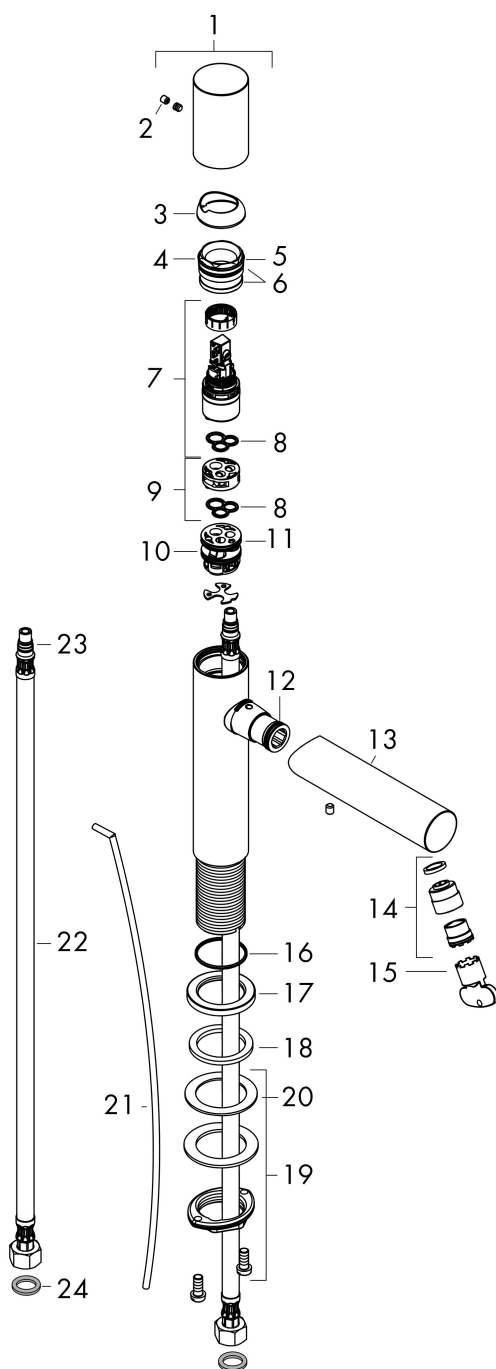

Merk	AXOR
Artikelnaam	AXOR Uno ééngreeps wastafelmengkraan 110 met zerogreep met PopUp trekwaste
Art.nr.	45001000
Oppervlakte	chrom
Netto prijs	415,14 EUR

Product foto

Kenmerken

- ComfortZone: 110
- voorsprong uitloop 123 mm
- uitloophoogte: 109 mm
- greepvariant: met cilinder greep
- straalsoort: laminaire straal
- maximale doorstroomhoeveelheid bij 3 bar: 5 l/min
- keramisch kardoes
- pop-up afvoergarnituur G 1¼
- EU taxonomie: max 6l/min - draagt substantieel bij aan duurzaamheid

Maat tekeningen

Technologie

Merk AXOR
 Artikelnaam **AXOR Uno** ééngreeps wastafelmengkraan 110 met zerogreep met PopUp
 trekwaste
 Art.nr. 45001000
 Oppervlakte chroom
 Netto prijs 415,14 EUR

Stroomschema

Merk	AXOR
Artikelnaam	AXOR Uno ééngreeps wastafelmengkraan 110 met zerogreep met PopUp trekwaste
Art.nr.	45001000
Oppervlakte	chrom
Netto prijs	415,14 EUR

Explosietekening voor bouwjaar: >04/17

Merk	AXOR
Artikelnaam	AXOR Uno ééngreeps wastafelmengkraan 110 met zerogreep met PopUp trekwaste
Art.nr.	45001000
Oppervlakte	chrom
Netto prijs	415,14 EUR

Onderdelen voor bouwjaar: >04/17

Pos	Beschrijving	Art.nr.	Prijs
1	greep	92887000	147,60
2	greepstop	95181000	3,00
3	afdekkap	93116000	20,40
4	moer	92689000	20,40
5	O-ring 25x1,5	98146000	4,80
6	O-ring 27x1,5	92527000	7,70
7	kardoes compl.	97685000	52,00
8	dichting	98865000	25,70
9	kardoesadapter	92628000	16,60
10	kardoesadapter	98866000	25,70
11	O-ring 23x2	98398000	3,00
12	O-ring 16x2	98133000	3,00
13	uitloop compl.	92893000	91,50
14	perlator laminar M18x1 (5 l/min)	92896000	40,60
15	montagesleutel	98987000	7,70
16	O-ring 30x1,5	98433000	3,00
17	rozet Ø 46 mm	95268000	20,40
18	vlakdichting	98749000	4,80
19	schachtbevestigingsset compl. (Ø 32)	13961000	20,40
20	stelring	97548000	3,00
21	trekstang	97158000	20,40
22	aansluitslang 600 mm M8x0,75 G3/8	96556000	20,40
23	O-ring 7x1,5	98422000	3,00
24	dichtingsset	95581000	4,80
a	afvoergarnituur	94139000	71,40
b	schachtverlenging	13898000	64,30