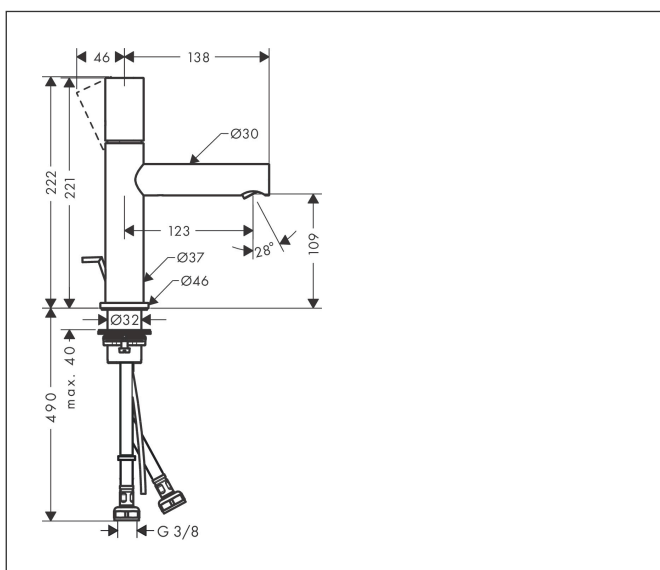

Merk	AXOR
Artikelnaam	AXOR Uno ééngreeps wastafelmengkraan 110 met zerogreep met PopUp trekwaste
Art.nr.	45001000
Oppervlakte	chrom
Netto prijs	415,14 EUR

Product foto

Kenmerken

- ComfortZone: 110
- voorsprong uitloop 123 mm
- uitloophoogte: 109 mm
- greepvariant: met cilinder greep
- straalsoort: laminaire straal
- maximale doorstroomhoeveelheid bij 3 bar: 5 l/min
- keramisch kardoes
- pop-up afvoergarnituur G 1¼
- EU taxonomie: max 6l/min - draagt substantieel bij aan duurzaamheid

Maat tekeningen

Technologie

Merk AXOR
 Artikelnaam **AXOR Uno** ééngreeps wastafelmengkraan 110 met zerogreep met PopUp
 trekwaste
 Art.nr. 45001000
 Oppervlakte chroom
 Netto prijs 415,14 EUR

Stroomschema

Merk	AXOR
Artikelnaam	AXOR Uno ééngreeps wastafelmengkraan 110 met zerogreep met PopUp trekwaste
Art.nr.	45001000
Oppervlakte	chrom
Netto prijs	415,14 EUR

Explosietekening voor bouwjaar: >04/17

Merk	AXOR
Artikelnaam	AXOR Uno ééngreeps wastafelmengkraan 110 met zerogreep met PopUp trekwaste
Art.nr.	45001000
Oppervlakte	chrom
Netto prijs	415,14 EUR

Onderdelen voor bouwjaar: >04/17

Pos	Beschrijving	Art.nr.	Prijs
1	greep	92887000	147,60
2	greepstop	95181000	3,00
3	afdekkap	93116000	20,40
4	moer	92689000	20,40
5	O-ring 25x1,5	98146000	4,80
6	O-ring 27x1,5	92527000	7,70
7	kardoes compl.	97685000	52,00
8	dichting	98865000	25,70
9	kardoesadapter	92628000	16,60
10	kardoesadapter	98866000	25,70
11	O-ring 23x2	98398000	3,00
12	O-ring 16x2	98133000	3,00
13	uitloop compl.	92893000	91,50
14	perlator laminar M18x1 (5 l/min)	92896000	40,60
15	montagesleutel	98987000	7,70
16	O-ring 30x1,5	98433000	3,00
17	rozet Ø 46 mm	95268000	20,40
18	vlakdichting	98749000	4,80
19	schachtbevestigingsset compl. (Ø 32)	13961000	20,40
20	stelring	97548000	3,00
21	trekstang	97158000	20,40
22	aansluitslang 600 mm M8x0,75 G3/8	96556000	20,40
23	O-ring 7x1,5	98422000	3,00
24	dichtingsset	95581000	4,80
a	afvoergarnituur	94139000	71,40
b	schachtverlenging	13898000	64,30