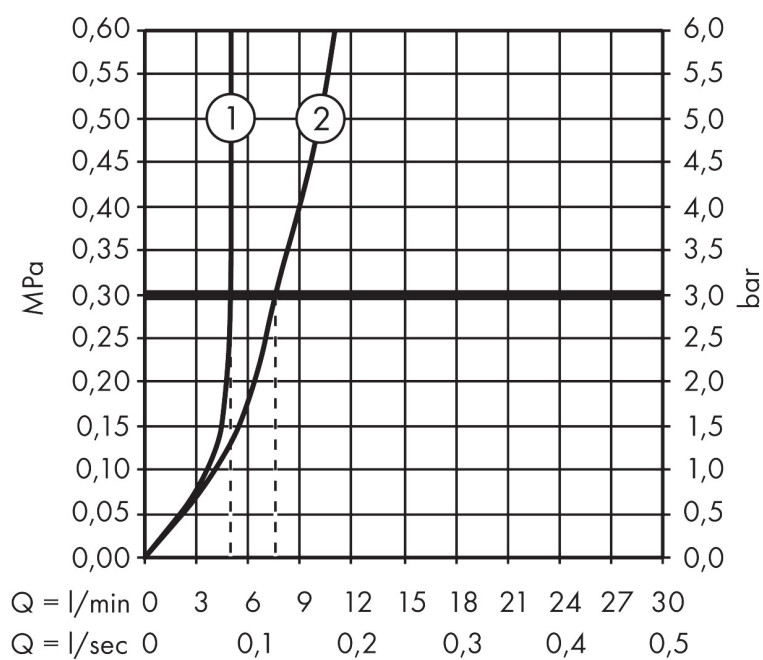

Merk	AXOR
Artikelnaam	AXOR Uno ééngreeps wastafelmengkraan 110 met zerogreep met PopUp trekwaste
Art.nr.	45001000
Oppervlakte	chrom
Netto prijs	415,14 EUR

Product foto

Kenmerken

- ComfortZone: 110
- voorsprong uitloop 123 mm
- uitloophoogte: 109 mm
- greepvariant: met cilinder greep
- straalsoort: laminaire straal
- maximale doorstroomhoeveelheid bij 3 bar: 5 l/min
- keramisch kardoes
- pop-up afvoergarnituur G 1¼
- EU taxonomie: max 6l/min - draagt substantieel bij aan duurzaamheid

Maat tekeningen

Technologie

Merk AXOR
 Artikelnaam **AXOR Uno** ééngreeps wastafelmengkraan 110 met zerogreep met PopUp
 trekwaste
 Art.nr. 45001000
 Oppervlakte chroom
 Netto prijs 415,14 EUR

Stroomschema