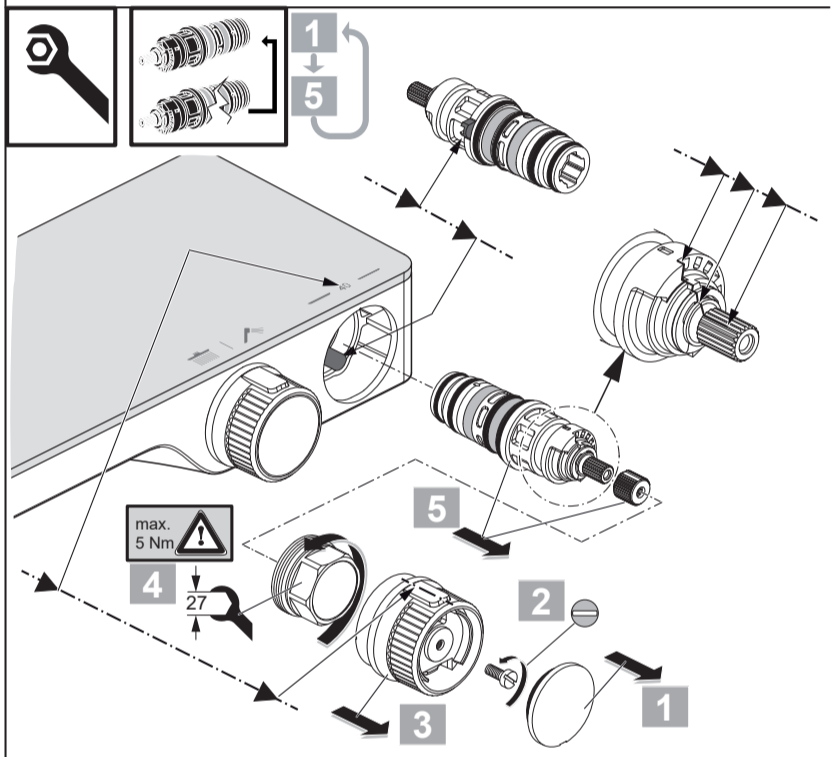

Pos.	Part No.
1	A 861 556 AA
2	A 861 557 NU
3	A 861 558 NU
4	A 861 559 NU
5	A 861 374 NU
6	A 861 560 NU
7	A 962 857 NU
8	A 861 367 NU
9	A 960 071 NU
10	A 962 595 NU
11	F 961 128 NU
12	A 861 561 NU
13	A 861 377 AA

www.idealstandardinternational.com

P	bar	MAX. 10	5	Q (3 bar)
		0,5	1	l/min
T	°C	MAX. 80	65	8
			55	12