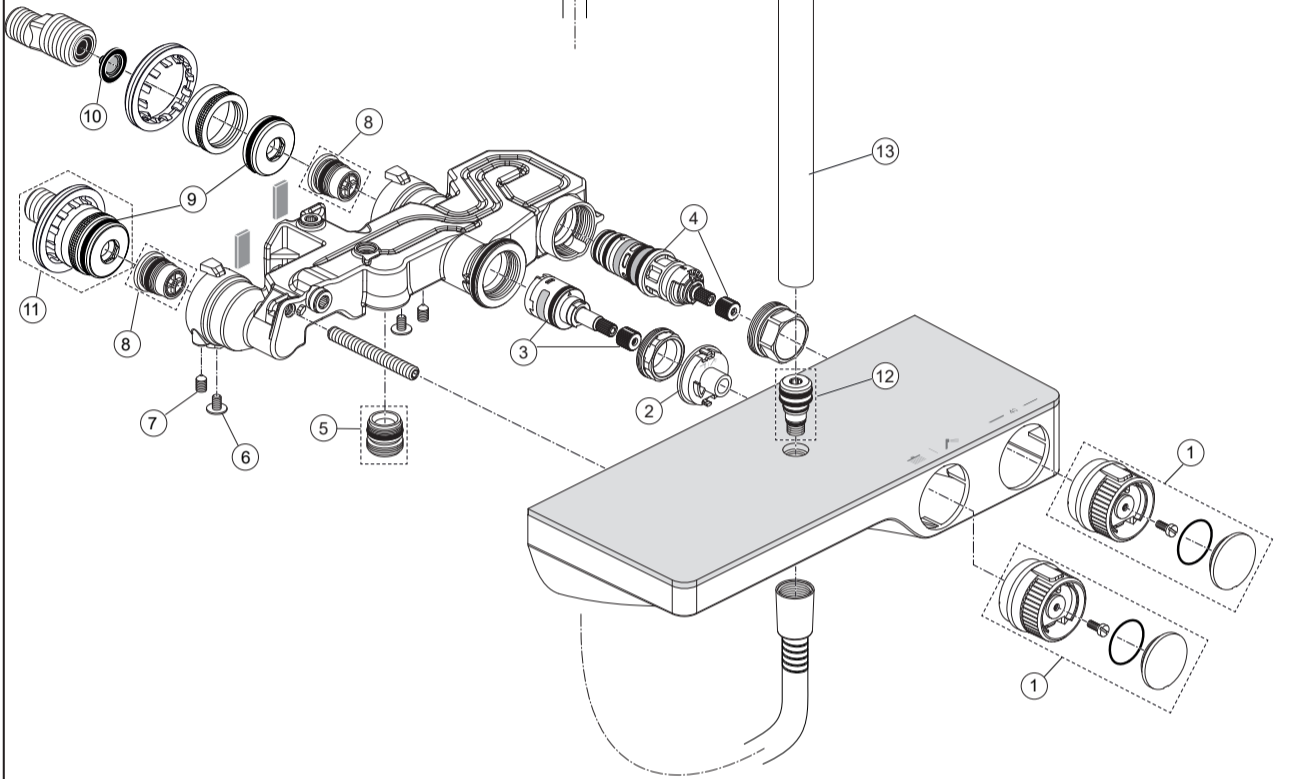

Pos.	Part No.
1	A 861 556 AA
2	A 861 557 NU
3	A 861 558 NU
4	A 861 559 NU
5	A 861 374 NU
6	A 861 560 NU
7	A 962 857 NU
8	A 861 367 NU
9	A 960 071 NU
10	A 962 595 NU
11	F 961 128 NU
12	A 861 561 NU
13	A 861 377 AA

www.idealstandardinternational.com

P	bar	MAX. 10	5	Q (3 bar)
		0,5	1	l/min
T	°C	MAX. 80	65	8
			55	12