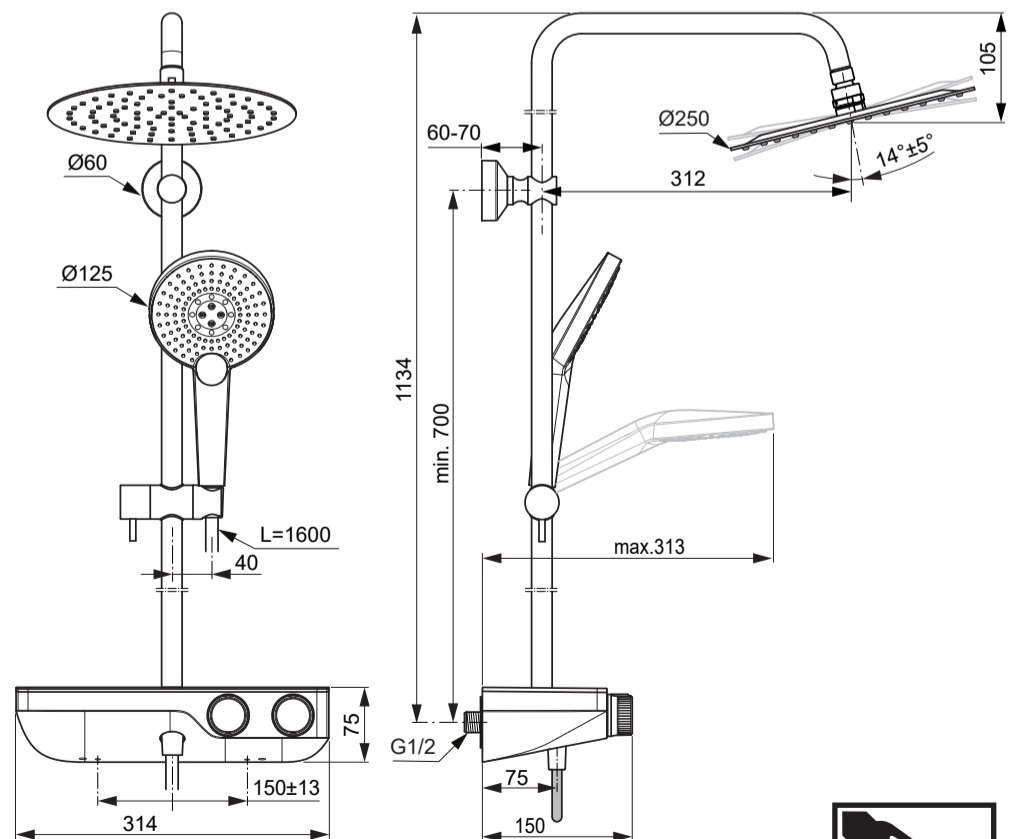

Pos.	Part No.
1	A 861 556 AA
2	A 861 557 NU
3	A 861 558 NU
4	A 861 559 NU
5	A 861 374 NU
6	A 861 560 NU
7	A 962 857 NU
8	A 861 367 NU
9	A 960 071 NU
10	A 962 595 NU
11	F 961 128 NU
12	A 861 561 NU
13	A 861 377 AA

	A 861 330 AA	1000mm
14	B 961 024 AA	
15	B 0384 MY	
16	A 861 562 AA	
17	B 1759 AA	
18	A 4109 AA	

Ideal Standard

CERATHERM S200
 A 7331 ..

0721 / A 868 990
 Made in Germany

Ideal Standard International NV
 Corporate Village - Gent Building
 Da Vincilaan 2
 1935 Zaventem
 Belgium

www.idealstandardinternational.com

P	bar	MAX. 10	5	Q (3 bar)
		0,5	1	l/min
T	°C	MAX. 80	65	8
			55	12