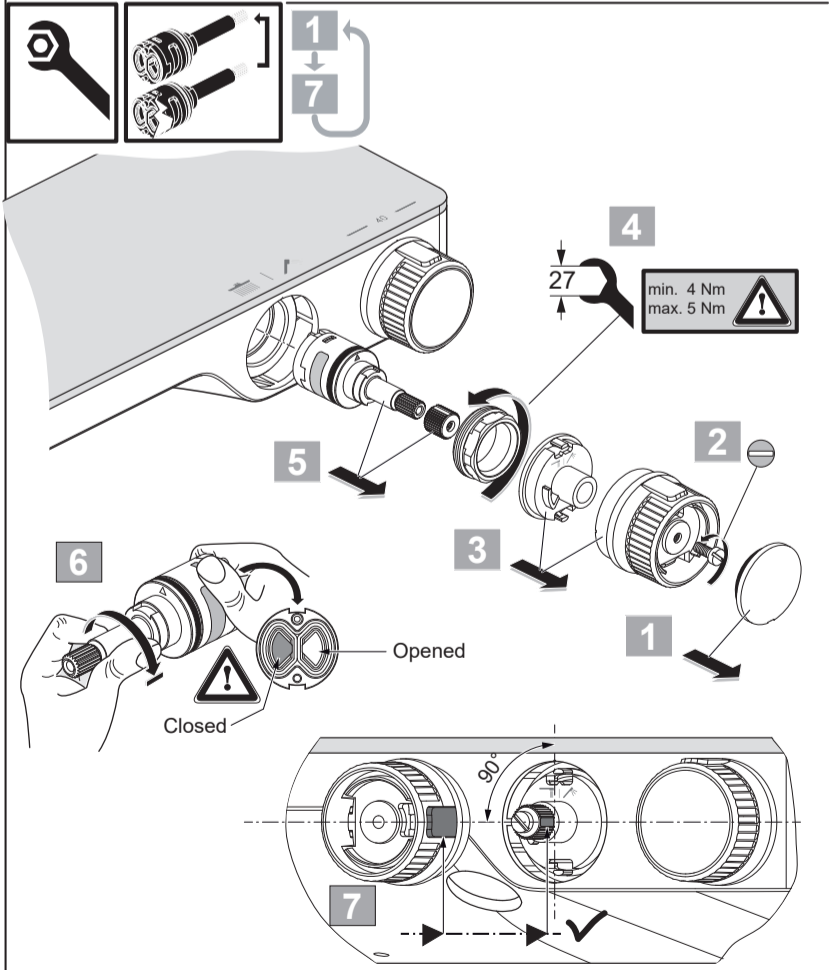

Pos.	Part No.
1	A 861 556 AA
2	A 861 557 NU
3	A 861 558 NU
4	A 861 559 NU
5	A 861 374 NU
6	A 861 560 NU
7	A 962 857 NU
8	A 861 367 NU
9	A 960 071 NU
10	A 962 595 NU
11	F 961 128 NU
12	A 861 561 NU
13	A 861 377 AA

www.idealstandardinternational.com

P	bar	MAX. 10	5	Q (3 bar)
		0,5	1	l/min
T	°C	MAX. 80	65	8
			55	12