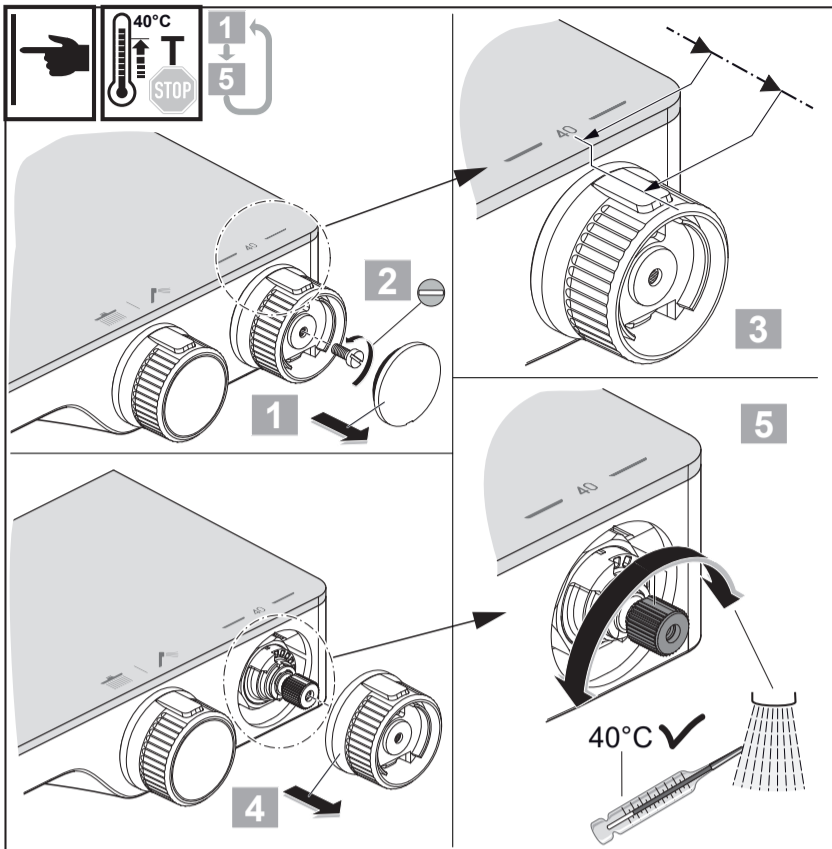

Spare Parts / Ersatzteile / Pièces de recharge / Pezzi di Ricambio / Piezas de requesto /
Parte de reposição / Reserveonderdelen / Reservdelar / Reservedeler / Varaosat /
Vraosat / Varahlutir / Ανταλλακτικά / Yedek Parçalar / Náhradní díly / Náhradné diely /
Nadomestni deli / Резервни части / Zapčásti / Części Zapasowe / Piese de schimb /
Rendelhető alkatrészek / Запасні частини / Reservní deloví / Резервни делови /
Резервни делови / Atsarginių dalių / Tellitavad varuosad / Rezervju daļi