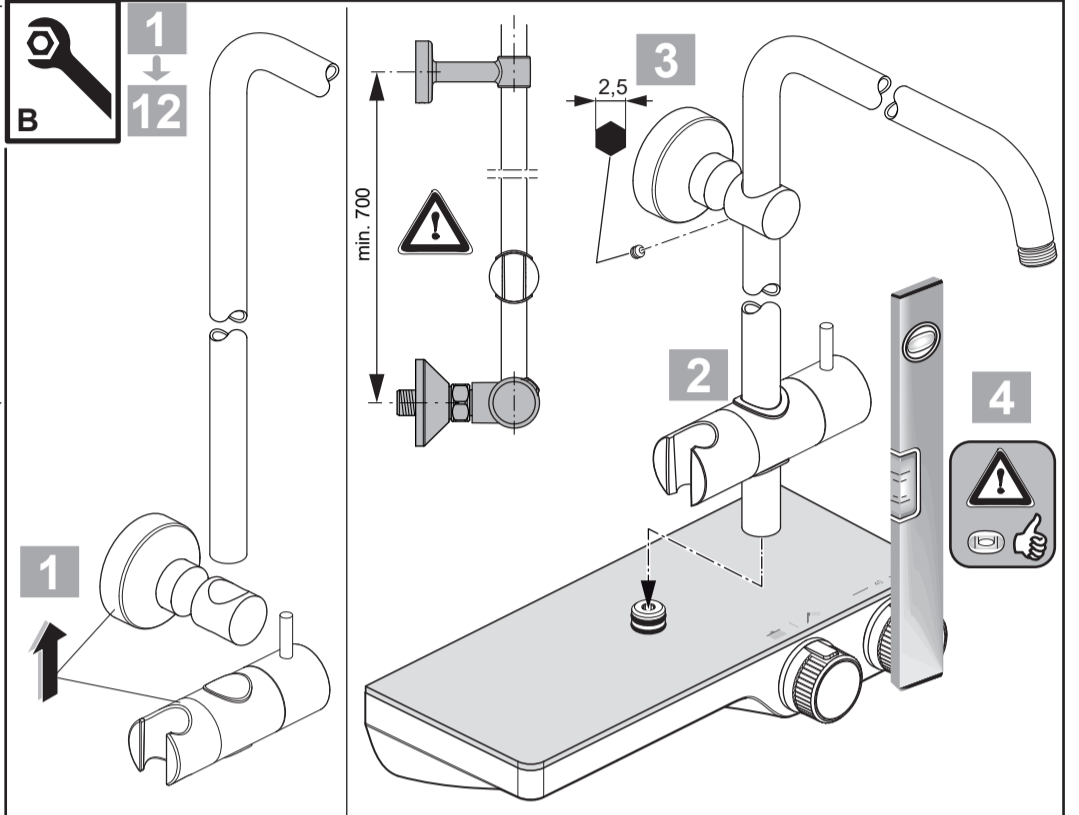

www.idealstandardinternational.com

P	bar	MAX. 10	5	Q (3 bar)
		0,5	1	l/min
T	°C	MAX. 80	65	8
			55	12