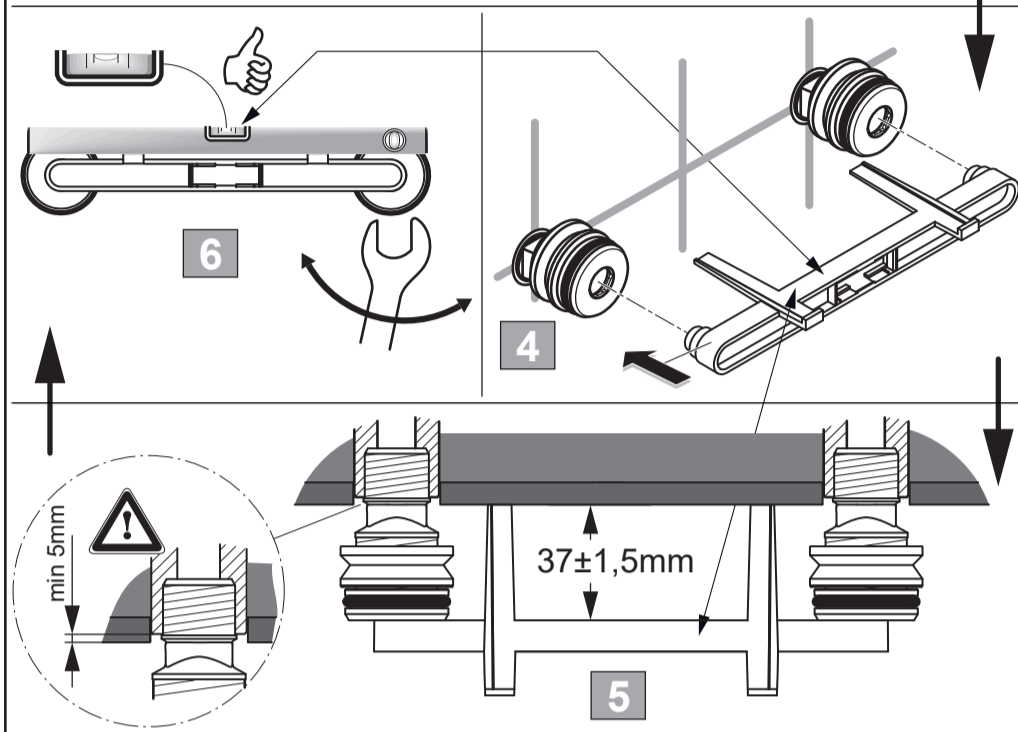

www.idealstandardinternational.com

P	bar	MAX. 10	5	Q (3 bar)
		0,5	1	l/min
T	°C	MAX. 80	65	8
			55	12