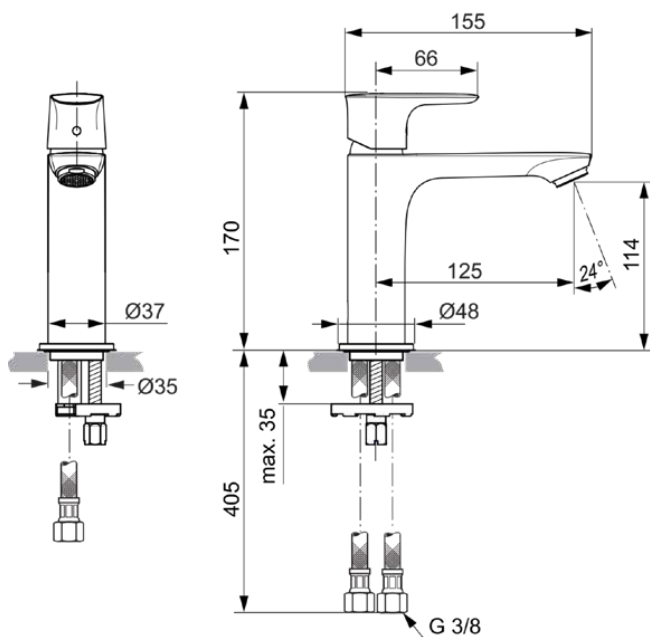

## A7015A5

CONNECT AIR | Wastafelmengkraan 48x160.5x170 mm, 125 mm sprong uitloop in magnetic grey afwerking, 5 l/min (3 bar), zonder waste | EasyFix, Ecoflow, EPD, PVD technologie

### Algemene informatie

Productcategorie:	Wastafelmengkranen
Producttype:	Wastafelmengkraan
Merk:	Ideal Standard
Collectie:	CONNECT AIR
Ontwerper:	Ideal Standard
Colour:	A5 - Magnetic Grey
Afwerking van het oppervlak:	satijn
Hoogte (mm):	170
Breedte (mm):	48
Lengte / sprong (mm):	160.5
Bevestigingswijze:	EasyFix
Nettogewicht (kg):	1.15
EAN-code:	4015413346719