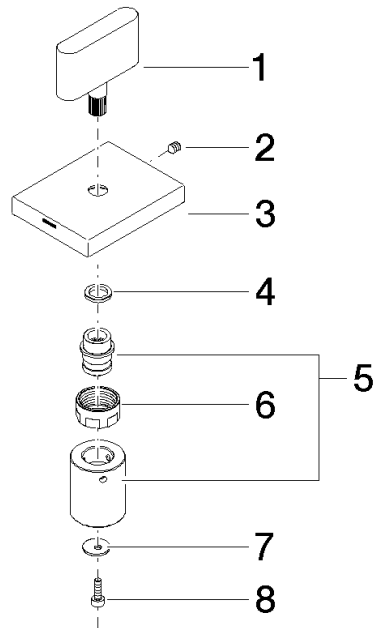

Griff für Waschtisch Hot oval pur 60 x 47,5 x 40 mm - Chrom

---

90 20 70 051 07

## Griff für Waschtisch Hot oval pur 60 x 47,5 x 40 mm - Chrom

---

90 20 70 051 07

## Griff für Waschtisch Hot oval pur 60 x 47,5 x 40 mm - Chrom

---

90 20 70 051 07

Griff für Waschtisch Hot oval pur 60 x 47,5 x 40 mm - Chrom

---

90 20 70 051 07

**Produktversion bis 11/23/2020**

Produktversion ab 11/23/2020