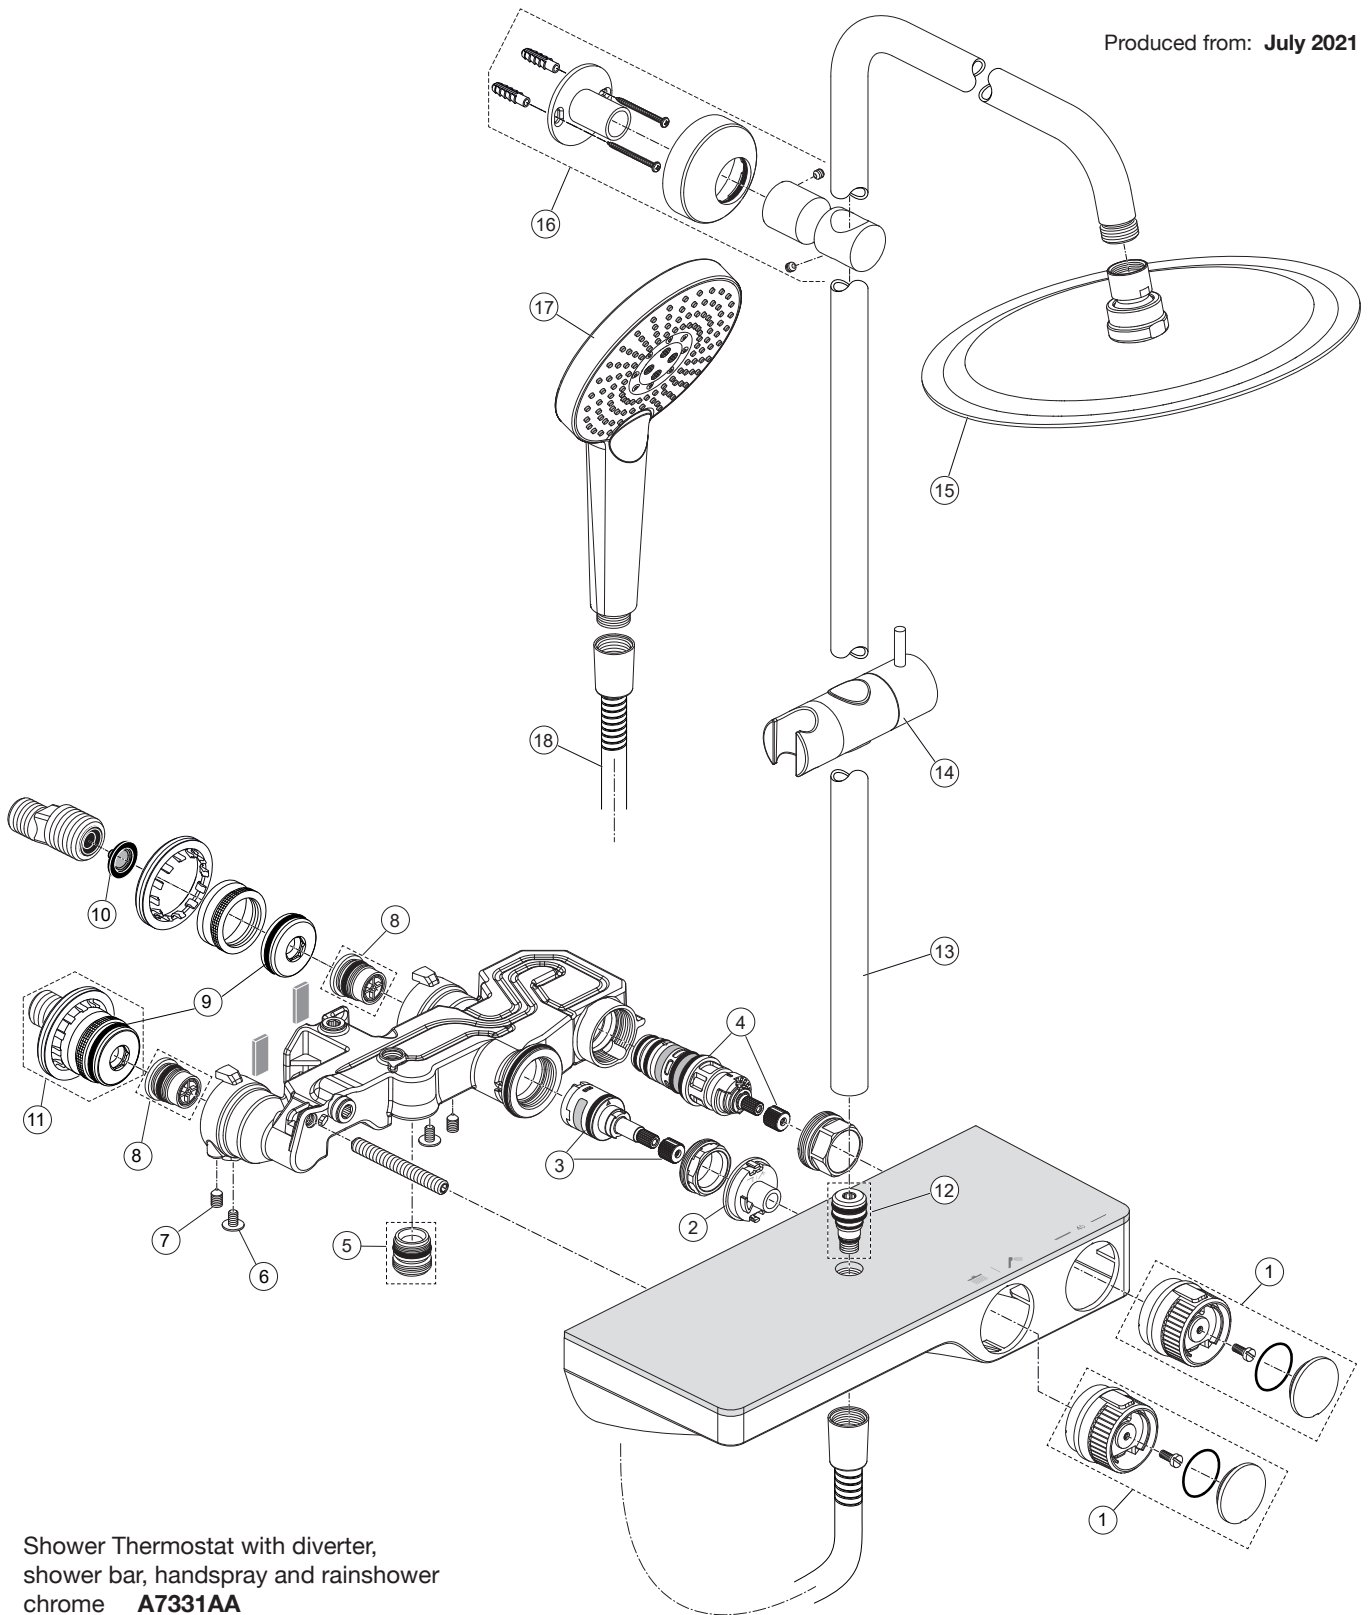

Produced from: July 2021

Shower Thermostat with diverter,  
shower bar, handspray and rainshower  
chrome **A7331AA**

Pos.	Description	Part-Number	Qty.	Pos.	Description	Part-Number	Qty.
1	Handle cpl.	<b>A 861 556 AA</b>	1 Set	11	S-Connector cpl.	<b>F 961 128 NU</b>	1 Set
2	Stopring	<b>A 861 557 NU*</b>	1 pcs	12	Connection nipple cpl.	<b>A 861 561 NU</b>	1 Set
3	Stop valve with diverter	<b>A 861 558 NU</b>	1 Set	13	Shower bar 1100 mm	<b>A 861 377 AA</b>	1 pcs
4	Thermostatic Cartridge cpl.	<b>A 861 559 NU</b>	1 Set	14	Shower bar 1000 mm	<b>A 861 330 AA</b>	1 pcs
5	Nipple G1/2 outside cpl.	<b>A 861 374 NU</b>	1 Set	14	Slider & holder f. handshr.	<b>B 961 024 AA</b>	1 Set
6	Flange screw M5X8 DIN7380	<b>A 861 560 NU</b>	2 pcs	15	Headshower Ø250 mm	<b>B 0384 MY</b>	1 pcs
7	Thread pin M6 x 10 Din 4027	<b>A 962 857 NU</b>	1 pcs	16	Wall fixation complete	<b>A 861 562 AA</b>	1 Set
8	Non-return valve (hot+cold)	<b>A 861 367 NU</b>	1 Set	17	Handspray 3Func. Ø125	<b>B 1759 AA</b>	1 pcs
9	O - ring Ø 28 x 3	<b>A 960 071 NU</b>	2 pcs	18	Shower hose 1750 mm	<b>A 4109 AA</b>	1 pcs
10	Ring / strainer (screen)	<b>A 962 595 NU</b>	2 pcs				

\*Universal set (not all parts needed)