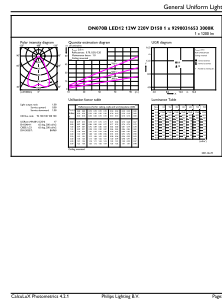

Toepassingsomstandigheden

Geschikt voor willekeurige schakeling	Nee
---------------------------------------	-----

Productgegevens

Productnaam voor bestelling	DN070B LED12/830 12W 220-240V D150 RD EU
Volledige productnaam	DN070B LED12/830 12W 220-240V D150 RD EU
Full EOC	871951435398500
Bestelcode	8719514353985
Materiaalnr. (12NC)	929003165332
Lokale code	8719514353985
Numerator - Aantal per pak	1
EAN/UPC - product/behuizing	8719514353985
Numerator - Dozen per buitendoos	12
EAN/UPC - Case	8719514353992

Maatschets

Cut-out hole diameter - Ø150mm

Ledinaire inbouw downlight

Fotometrische gegevens

Light Distribution Diagram - DN070B LED12/830 12W 220-240V D150 RD EU

General uniform lighting - DN070B LED12/830 12W 220-240V D150 RD EU