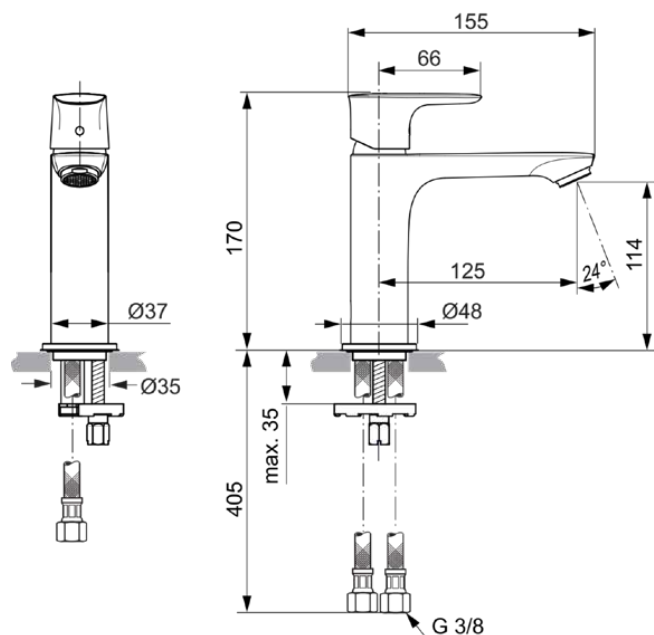

CONNECT AIR

A7015GN

CONNECT AIR | Wastafelmengkraan 48x160.5x170 mm, 125 mm sprong uitloop in Silver Storm afwerking, 5 l/min (3 bar), zonder waste | EasyFix, Ecoflow, EPD, PVD technologie

Afbeelding & technische tekening

Algemene informatie

Productcategorie:	Wastafelmengkranen
Producttype:	Wastafelmengkraan
Merk:	Ideal Standard
Collectie:	CONNECT AIR
Ontwerper:	Ideal Standard
Colour:	GN - Silver Storm
Afwerking van het oppervlak:	satijn
Hoogte (mm):	170
Breedte (mm):	48
Lengte / sprong (mm):	160.5
Bevestigingswijze:	EasyFix
Nettogewicht (kg):	1.15
EAN-code:	4015413346634

Normen:	EN 248 DIN 4109-1 EN 817
Naam van het KIWA-certificaat:	K99067
Naam van het BGCC-certificaat:	14-NURVSPSRB-4110
Aansluitdraad van de straalregelaar:	

Product specificaties

Aantal rozetten:	1
Aantal grepen:	1
BlueStart technologie:	Nee
Kleurcode:	GN
Kleuromschrijving:	Silver Storm
Cool Body Technologie:	Nee
DVGW intrinsiek veilig:	Nee
Toepassing greep:	Volume & temperatuurregeling
Positie greep:	Bovenkant
Ideal Pure technologie:	Nee
Met kettingoog:	Nee
Geïntegreerde elektronica:	Nee