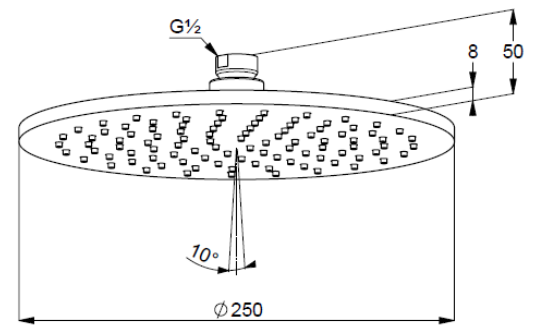

Technische Daten/ Technical Data

KLUDI A-QA
Kopfbrause 1 S
250mm
DN 15

Artikel- Nr.: 6432505-00WR9

Oberfläche:
05 chrom

Artikeltext
Hersteller KLUDI GmbH & Co. KG
Typ: KLUDI A-QA
Kopfbrause 1 S
250mm
Artikel- Nr.: 6432505-00WR9

Kopfbrause 1 S
mit einer Strahlart
mit Kalkschnellreinigung
Durchflussmenge bei 3 bar 8 l/min.
Anschlussgewinde G1/2
mit Kugelgelenk
Ø 250mm
Siebdichtung

Produktabbildung/ Product picture

Maßzeichnung/ Dimensional drawing