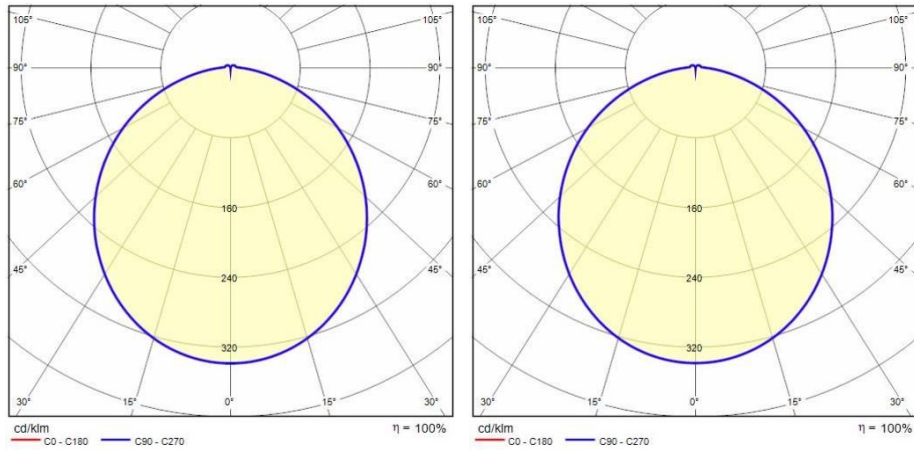

Fotometrische gegevens

Om een constante actualisering van haar producten te bevorderen, behoudt PERFORMANCE iN LIGHTING zich het recht voor om zonder voorafgaande kennisgeving, wijzigingen aan te brengen. Daarom is het altijd aan te raden om de laatste versie te lezen die op de website www.performanceinlighting.com is gepubliceerd. Geleverde lumenoutput en stroomverbruik, inclusief verliezen, zijn onderhevig aan een tolerantie van +/-7%. Tenzij anders vermeld, gelden de waarden bij een omgevingstemperatuur van 25°C. De garantievoorwaarden zijn beschikbaar op <https://www.performanceinlighting.com/qr/company/led-warranty>