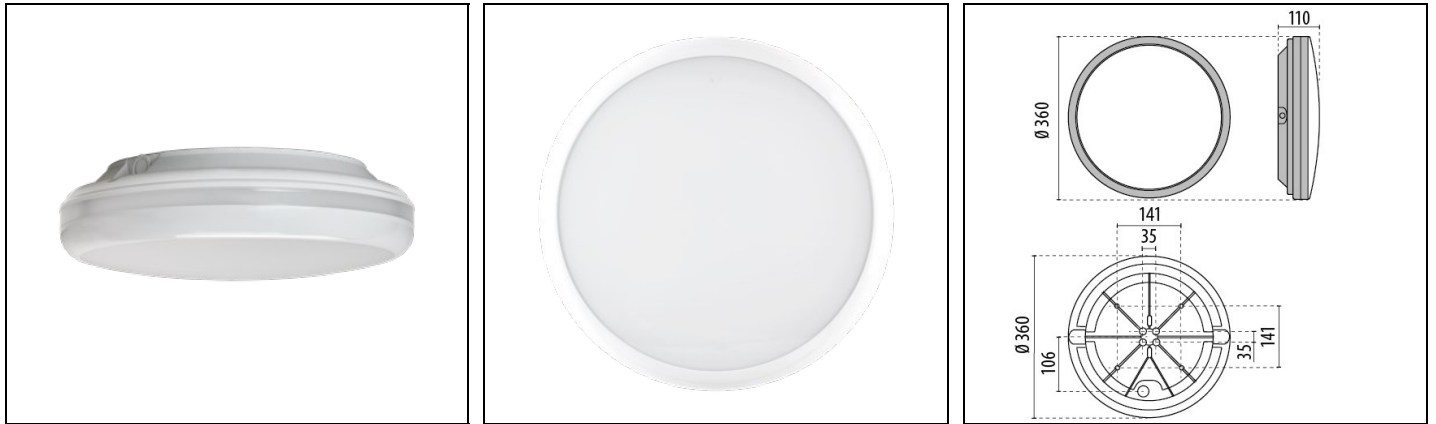

CLY DLS+DETEK

Bestelnr. 3116566

Omschrijving

Plafond- en wandarmatuur voor binnen en buiten bestaande uit:

- Behuizing, ring en afscherming van technopolymeer
- Pakking in slijtvast siliconen
- Klasse II
- Armatuur voorzien van een kantelbare SMD LED Metal-Core platine voor eenvoudig onderhoud
- Armatuur met dip-switch schakelaar voor het regelen van de kleurtemperatuur van de LED op 3000K of 4000K
- De versie EM/3P is ontworpen als 3 uur nood- en continu verlichting
- Het armatuur is voorzien van een ingebouwde hyperfrequente (HF) bewegingssensor die werkt op een frequentie van 5,8 Ghz+/- 75 Mhz
- De DLS+DETEK versies worden compleet geleverd met een elektronische inrichting voorzien van een hoogfrequente sensor in combinatie met een schemerschakelaar (DLS). Deze is geprogrammeerd om de armatuur automatisch in te schakelen bij afnemend daglicht, waarbij altijd een 30% noodverlichting wordt gegarandeerd terwijl de volle 100% lichtstroom bij persoonsdetectie bereikt wordt
- De vermelde lichtstroomgegevens refereren aan het maximale vermogen

Product gegevens

ETIM Groep:	EG000027	ETIM Klasse:	EC002892
-------------	----------	--------------	----------

Algemene informatie

Lamphouder:	LED	Lichtbron:	LED
Nominale lichtstroom [lm]:	2534	Reële lichtstroom [lm]:	1695
Armatuur wattage [W]:	17 W	Specifieke lichtstroom [lm/W]:	100
CRI:	80	Kleurtemperatuur [K]:	3000/4000
Kleur / Afwerking:	WH-87 / Wit / Mat	IP waarde:	IP65
Impact resistance / impact energy:	IK10 20J xx9	Beschermingsklasse:	II
Optiek:	S/EW - Symmetrische extra verspreidende	Nettogewicht [kg]:	1.048
Totale diameter [mm]:	360	Totale breedte [mm]:	110