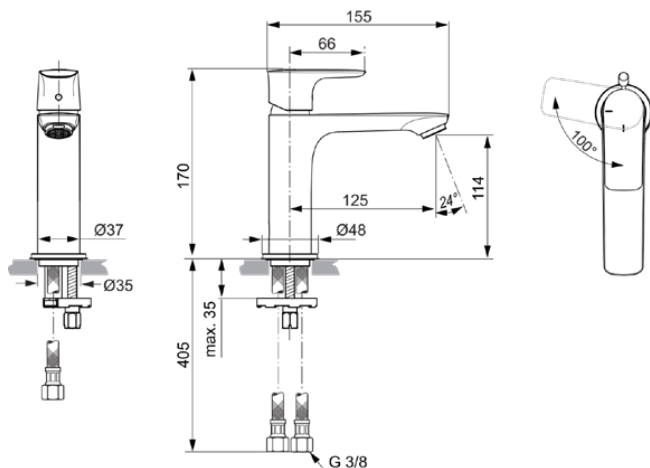

CONNECT AIR

A7016A2

CONNECT AIR | Wastafelmengkraan 48x160.5x170 mm, 125 mm sprong uitloop in brushed gold afwerking, 5 l/min (3 bar), zonder waste | EasyFix, Blue Start technologie, Ecoflow, EPD, PVD technologie

Afbeelding & technische tekening

Algemene informatie

Productcategorie:	Wastafelmengkranen
Producttype:	Wastafelmengkraan
Merk:	Ideal Standard
Collectie:	CONNECT AIR
Ontwerper:	Ideal Standard
Colour:	A2 - Brushed Gold
Afwerking van het oppervlak:	satijn
Hoogte (mm):	170
Breedte (mm):	48
Lengte / sprong (mm):	160.5
Bevestigingswijze:	EasyFix
Nettogewicht (kg):	1.15
EAN-code:	4015413347426

Product specificaties

Met kettingoog:	Nee
Geïntegreerde elektronica:	Nee
Lagedrukmodel:	Nee
Materiaal:	Metaal
Materiaal greep:	Metaal
Materiaalkwaliteit:	Messing
Maximale volumestroom bij 3 bar (l/min):	5
Maximale volumestroom bij 3 bar (l/min) voor alle uitgangen:	5
Max. debiet bij 3 bar (l) voor uitloop:	5
Maximale werkdruk (bar):	10
Minimale werkdruk (bar):	0.5
PVD technologie:	Ja
Vorm van de rozet(ten):	Rond
Type uitloop:	Vast
Uitloop type:	Gegoten
Streamtype:	Belucht
Oppervlakte dekking:	PVD
Afwerking van het oppervlak:	satijn
Draibare uitloop:	Nee
Type straalregelaar:	Beluchter
Zichtbaarheid van de straalregelaar:	Zichtbaar
Verstelbare straalregelaar:	Nee
Anti-vandalisme straalregelaar:	Nee
Contactloze bediening:	Nee
Type greep:	Hendel
Type temperatuurregeling:	Handmatig bediend
Met afvoerplug:	Nee
Met rozet(ten):	Ja
Met volumestroombegrenzer:	Ja
Met grepen:	Ja
Met uitloop:	Ja
Met uittrekbare handdouche:	Nee
Met afvoerset:	Nee
M24x1	
EasyFix technologie:	Ja
Bevestigingswijze:	EasyFix
Bevestigingswijze:	Kraangat