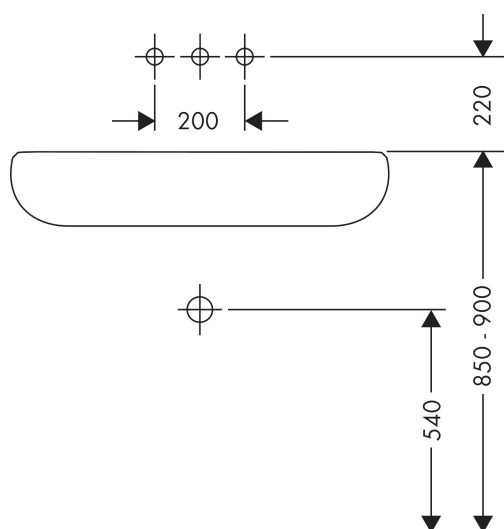

Merk	AXOR
Artikelnaam	AXOR Citterio E 3-gats wastafelkranen afbouwdeel wandmontage met plaat, zonder trekwaste, met afvoerplug
Art.nr.	36115000
Oppervlakte	chrom
Netto prijs	798,74 EUR

Installatievoorbeelden

i Afmetingen kunnen variëren vanwege keramische toleranties die verband houden met het productieproces.