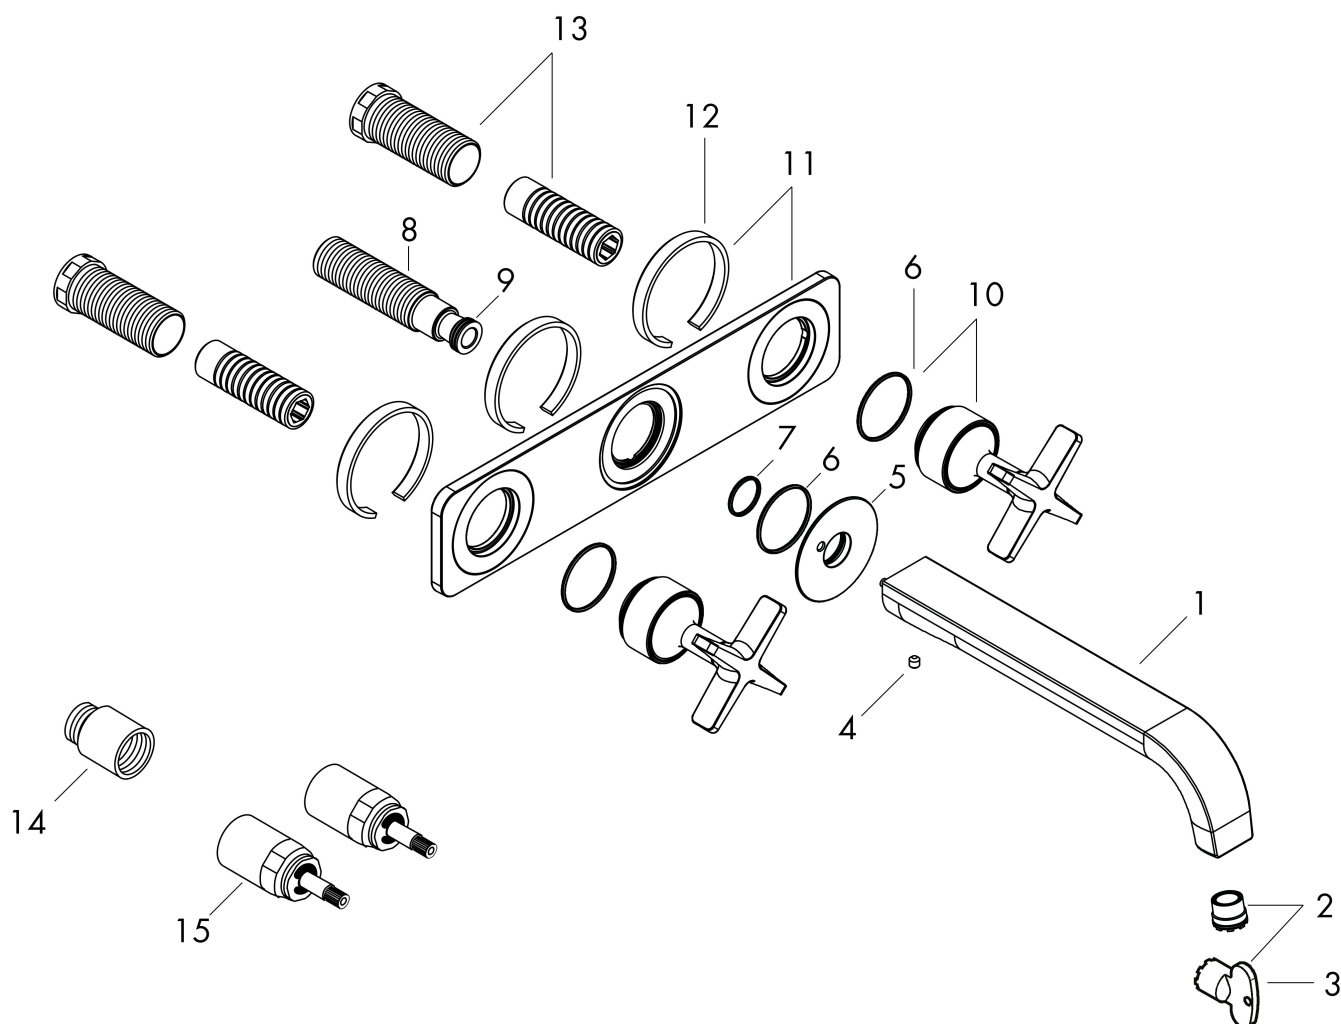

Merk	AXOR
Artikelnaam	AXOR Citterio E 3-gats wastafelkranen afbouwdeel wandmontage met plaat, zonder trekwaste, met afvoerplug
Art.nr.	36115000
Oppervlakte	chrom
Netto prijs	798,74 EUR

Explosietekening voor bouwjaar: >12/14