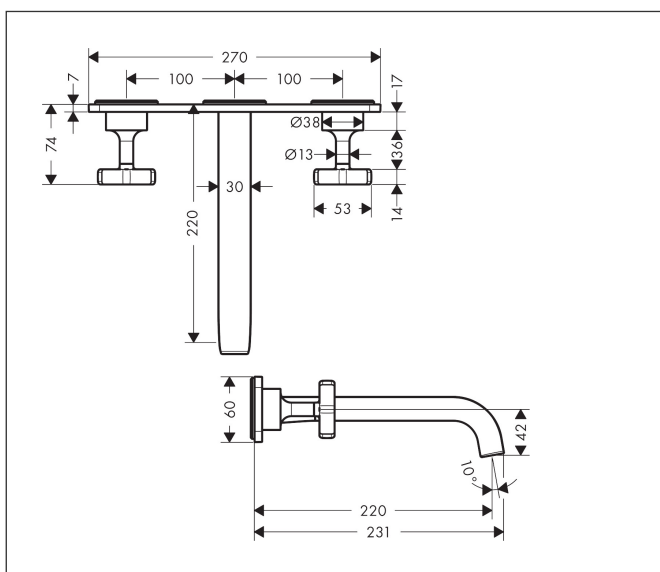

Merk	AXOR
Artikelnaam	<b>AXOR Citterio E</b> 3-gats wastafelkranen afbouwdeel wandmontage met plaat, zonder trekwaste, met afvoerplug
Art.nr.	36115000
Oppervlakte	chrom
Netto prijs	798,74 EUR

## Kenmerken

- voorsprong uitloop 220 mm
- greepvariant: kruisgreep
- vaste uitloop
- straalsoort: laminaire straal
- maximale doorstroomhoeveelheid bij 3 bar: 5 l/min
- keramische bovendelen warm/koud 180°
- zonder wastegarnituur, met afvoerplug (art.nr. 50001)
- EU taxonomie: max 6l/min - draagt substantieel bij aan duurzaamheid

## Maat tekeningen