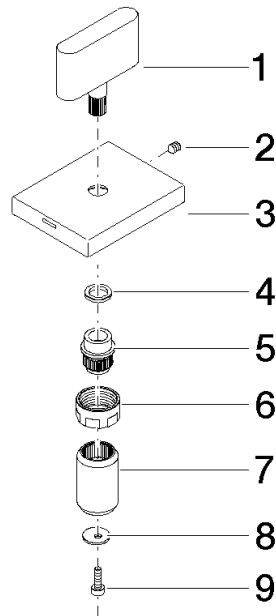

Griff für Waschtisch Cold oval pur 60 x 47,5 x 40 mm - Dark Platinum gebürstet

90 20 70 051 06

Griff für Waschtisch Cold oval pur 60 x 47,5 x 40 mm - Dark Platinum gebürstet

90 20 70 051 06

Griff für Waschtisch Cold oval pur 60 x 47,5 x 40 mm - Dark Platinum gebürstet

90 20 70 051 06

Griff für Waschtisch Cold oval pur 60 x 47,5 x 40 mm - Dark Platinum gebürstet

90 20 70 051 06

Produktversion bis 11/23/2020

Produktversion ab 11/23/2020

Produktversion ab 7/1/2022

Griff für Waschtisch Cold oval pur 60 x 47,5 x 40 mm - Dark Platinum gebürstet

90 20 70 051 06

Ersatzteilstückliste

Produktversion bis 11/23/2020

Produktversion ab 11/23/2020

Produktversion ab 7/1/2022

Nr.	Artikelnummer	Benennung	Verbaumenge	Lieferzeit
	09 20 70 051-99	Griff oval pur 46 x 43,5 x 11 mm - Dark Platinum gebürstet	9	30