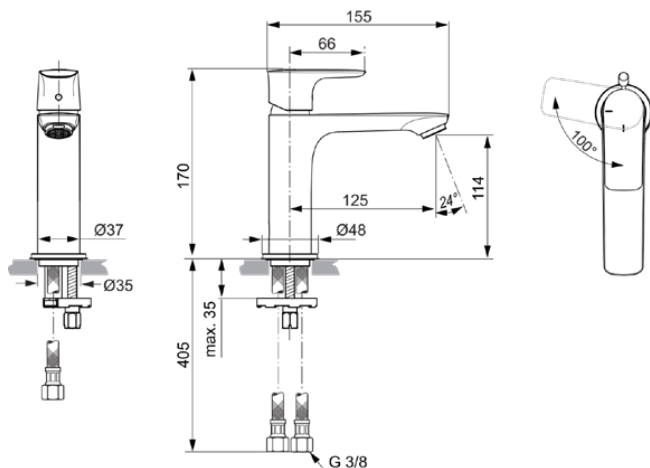

CONNECT AIR

A7016A5

CONNECT AIR | Wastafelmengkraan 48x160.5x170 mm, 125 mm sprong uitloop in magnetic grey afwerking, 5 l/min (3 bar), zonder waste | EasyFix, Blue Start technologie, Ecoflow, PVD technologie

Afbeelding & technische tekening

Algemene informatie

Productcategorie:	Wastafelmengkranen
Producttype:	Wastafelmengkraan
Merk:	Ideal Standard
Collectie:	CONNECT AIR
Ontwerper:	Ideal Standard
Colour:	A5 - Magnetic Grey
Afwerking van het oppervlak:	satijn
Hoogte (mm):	170
Breedte (mm):	48
Lengte / sprong (mm):	160.5
Bevestigingswijze:	EasyFix
Nettogewicht (kg):	1.15
EAN-code:	4015413348072

Normen:	EN 248 DIN 4109-1 EN 817
Naam van het ACS-certificaat:	21 ACC LY 068_223
Naam van het BGCC-certificaat:	14-NURVSPSRB-4110
Aansluitdraad van de straalregelaar:	

Product specificaties

Aantal rozetten:	1
Aantal grepen:	1
BlueStart technologie:	Ja
Kleurcode:	A5
Kleuromschrijving:	magnetic grey
Cool Body Technologie:	Nee
DVGW intrinsiek veilig:	Nee
Toepassing greep:	Volume & temperatuurregeling
Positie greep:	Bovenkant
Ideal Pure technologie:	Nee
Met kettingoog:	Nee
Geïntegreerde elektronica:	Nee