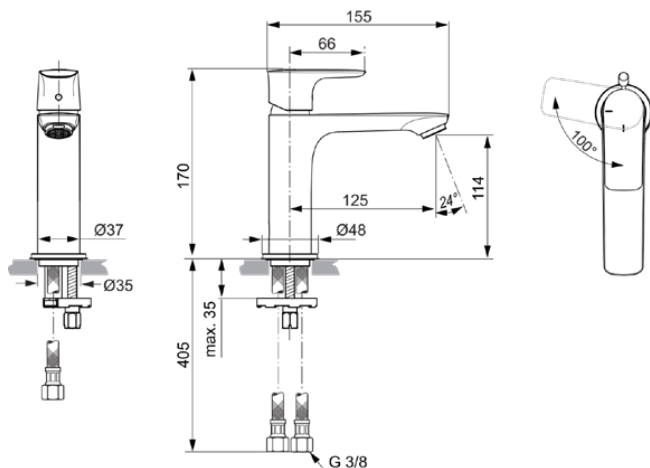

CONNECT AIR

A7016GN

CONNECT AIR | Wastafelmengkraan 48x160.5x170 mm, 125 mm sprong uitloop in Silver Storm afwerking, 5 l/min (3 bar), zonder waste | EasyFix, Blue Start technologie, Ecoflow, EPD, PVD technologie

Afbeelding & technische tekening

Algemene informatie

Productcategorie:	Wastafelmengkranen
Producttype:	Wastafelmengkraan
Merk:	Ideal Standard
Collectie:	CONNECT AIR
Ontwerper:	Ideal Standard
Colour:	GN - Silver Storm
Afwerking van het oppervlak:	satijn
Hoogte (mm):	170
Breedte (mm):	48
Lengte / sprong (mm):	160.5
Bevestigingswijze:	EasyFix
Nettogewicht (kg):	1.15
EAN-code:	4015413346764

Kenmerken

EasyFix

Blue Start technologie

Ecoflow

EPD

PVD technologie

Downloads

- [EPD](#)
- [Declaration of Conformity](#)
- [Installation Guide](#)
- [Spare Parts List](#)

Productnormen & certificeringen

Normen:	EN 248 | DIN 4109-1 | EN 817
Naam van het ACS-certificaat:	21 ACC LY 068_223
Naam van het BGCC-certificaat:	14-NURVSPSRB-4110
Aansluitdraad van de straalregelaar:	

Product specificaties

Aantal rozetten:	1
Aantal grepen:	1
BlueStart technologie:	Ja
Kleurcode:	GN
Kleuromschrijving:	Silver Storm
Cool Body Technologie:	Nee
DVGW intrinsiek veilig:	Nee
Toepassing greep:	Volume & temperatuurregeling
Positie greep:	Bovenkant
Ideal Pure technologie:	Nee