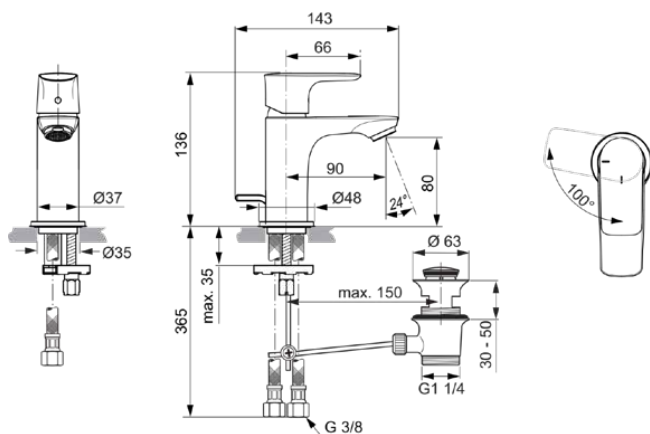

CONNECT AIR

A7017A2

CONNECT AIR | Wastafelmengkraan 48x143x136 mm, 90 mm sprong uitloop in brushed gold afwerking, 5 l/min (3 bar), met waste | EasyFix, Blue Start technologie, Ecoflow, PVD technologie

Afbeelding & technische tekening

Algemene informatie

Productcategorie:	Wastafelmengkranen
Producttype:	Wastafelmengkraan
Merk:	Ideal Standard
Collectie:	CONNECT AIR
Ontwerper:	Ideal Standard
Colour:	A2 - Brushed Gold
Afwerking van het oppervlak:	satijn
Hoogte (mm):	136
Breedte (mm):	48
Lengte / sprong (mm):	143
Bevestigingswijze:	EasyFix
Nettogewicht (kg):	1.26
EAN-code:	4015413347433

Productnormen & certificeringen

Normen: EN 248 | DIN 4109-1 | EN 817

Naam van het ACS-certificaat: 21 ACC LY 068_223

Aansluitdraad van de straalregelaar:

Product specificaties

Aantal rozetten:	1
Aantal grepen:	1
BlueStart technologie:	Ja
Kleurcode:	A2
Kleuromschrijving:	brushed gold
Cool Body Technologie:	Nee
DVGW intrinsiek veilig:	Nee
Toepassing greep:	Volume & temperatuurregeling
Positie greep:	Bovenkant
Ideal Pure technologie:	Nee
Met kettingoog:	Nee
Geïntegreerde elektronica:	Nee
Lagedrukmodel:	Nee
Materiaal:	Metaal