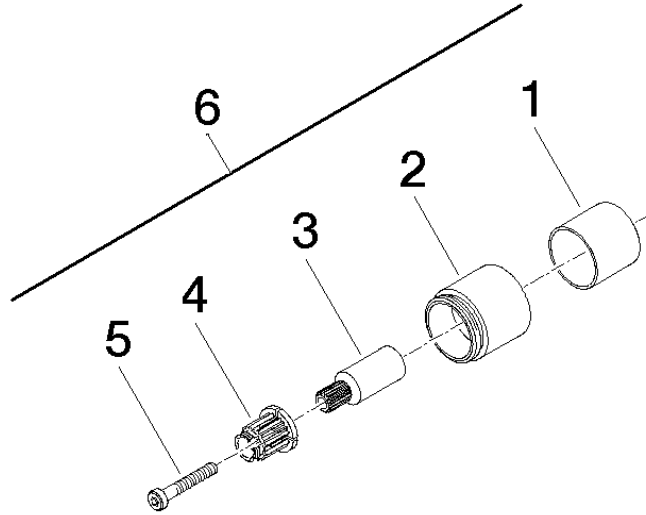

Verlängerung - Chrom

12 160 970

Verlängerung - Chrom

12 160 970

Verlängerung - Chrom

12 160 970

Verlängerung - Chrom

12 160 970

Verlängerung - Chrom

12 160 970

Ersatzteilstückliste

Nr.	Artikelnummer	Benennung	Verbaumenge	Lieferzeit
	09 18 40 045 90	Hülse Ø 23 x 20 mm -	5	2