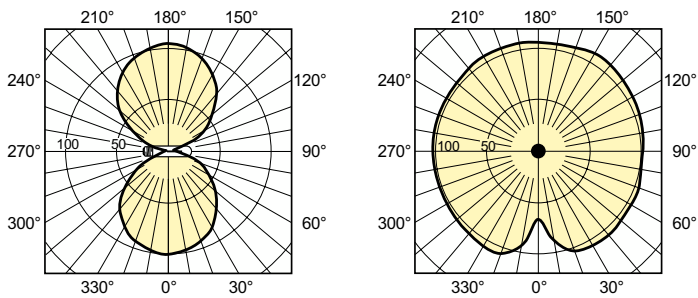

Fotometrische gegevens

Light Distribution Diagram - MST SON-T PIA Plus 70W/220 E27 1SL/12