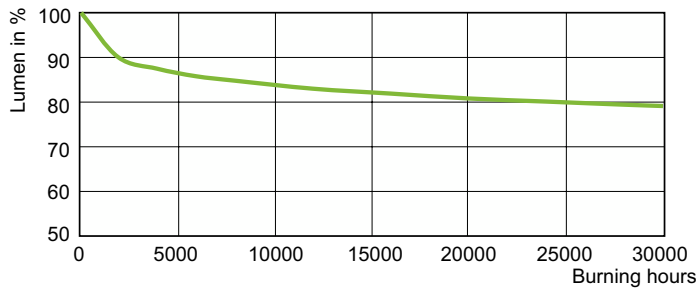

Product gegevens

Algemene informatie	
Lampvoet	E27
Gebruiksstand	UNIVERSEEL [Elke of universeel (U)]
Meetreferentie van lichtstroom	Sphere
Levensduur tot 50% uitval (nom.)	30.000 hr

Gegevens lichttechniek	
Kleurcode	220 [CCT of 2000K]
Lichtstroom	6.650 lm
Kleurkwaliteit, coördinaat X (nominaal)	0,54
Kleurkwaliteit, coördinaat Y (nominaal)	0,42
Gecorreleerde kleurtemperatuur (nom.)	1900 K
Lichtrendement (gespec.) (nom.)	90 lm/W
Kleurweergave-index (CRI)	-
Booglengte O (nom.)	42 mm

Fotometrische gegevens

Light Distribution Diagram - MST SON-T PIA Plus 70W/220 E27 1SL/12

Spectral Power Distribution Colour - MST SON-T PIA Plus 70W/220 E27 1SL/12

MASTER SON-T PIA Plus

Levensduur

Lumen Maintenance Diagram - MST SON-T PIA Plus 70W/220 E27 1SL/12