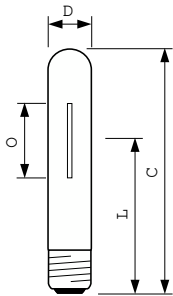

MASTER SON-T PIA Plus

EPREL-registratienummer	1557896
Productgegevens	
Productnaam voor bestelling	MST SON-T PIA Plus 70W/220 E27 1SL/12
Volledige productnaam	MST SON-T PIA Plus 70W/220 E27 1SL/12
Full EOC	871150019266015
Bestelcode	8711500192660
Materiaalnr. (12NC)	928152700028

Lokale code	SONTPLUS70W
Numerator - Aantal per pak	1
EAN/UPC - product/behuizing	8711500192660
Numerator - Dozen per buitendoos	12
EAN/UPC - Case	8711500193131

Maatschets

Product	D (max)	O	L	C (max)
MST SON-T PIA Plus 70W/220 E27 1SL/12	36 mm	42 mm	104 mm	156 mm