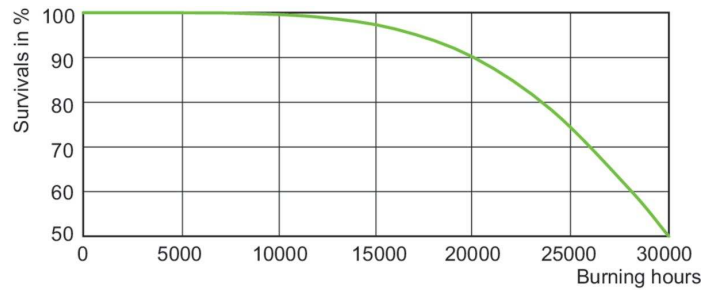

Product gegevens

Algemene informatie	
Lampvoet	E27
Gebruiksstand	UNIVERSEEL [Elke of universeel (U)]
Meetreferentie van lichtstroom	Sphere
Levensduur tot 50% uitval (nom.)	30.000 hr

Gegevens lichttechniek	
Kleurcode	220 [CCT of 2000K]
Lichtstroom	6.650 lm
Kleurkwaliteit, coördinaat X (nominaal)	0,54
Kleurkwaliteit, coördinaat Y (nominaal)	0,42
Gecorreleerde kleurtemperatuur (nom.)	1900 K
Lichtrendement (gespec.) (nom.)	90 lm/W
Kleurweergave-index (CRI)	-
Booglengte O (nom.)	42 mm

Fotometrische gegevens

Light Distribution Diagram - MST SON-T PIA Plus 70W/220 E27 1SL/12

Spectral Power Distribution Colour - MST SON-T PIA Plus 70W/220 E27 1SL/12

MASTER SON-T PIA Plus

Levensduur

Lumen Maintenance Diagram - MST SON-T PIA Plus 70W/220 E27 1SL/12