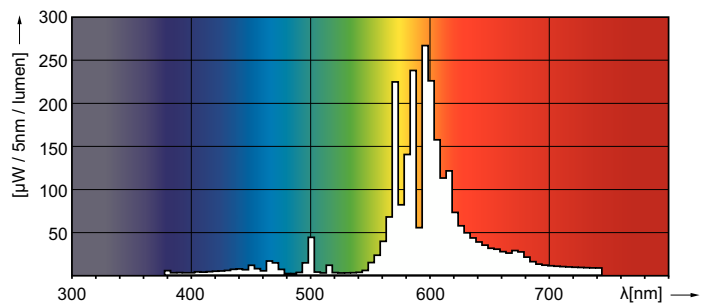

Product gegevens

Algemene informatie	
Lampvoet	E27
Gebruiksstand	UNIVERSEEL [Elke of universeel (U)]
Meetreferentie van lichtstroom	Sphere
Levensduur tot 50% uitval (nom.)	30.000 hr

Gegevens lichttechniek	
Kleurcode	220 [CCT of 2000K]
Lichtstroom	6.650 lm
Kleurkwaliteit, coördinaat X (nominaal)	0,54
Kleurkwaliteit, coördinaat Y (nominaal)	0,42
Gecorreleerde kleurtemperatuur (nom.)	1900 K
Lichtrendement (gespec.) (nom.)	90 lm/W
Kleurweergave-index (CRI)	-
Booglengte O (nom.)	42 mm

Fotometrische gegevens

Light Distribution Diagram - MST SON-T PIA Plus 70W/220 E27 1SL/12

Spectral Power Distribution Colour - MST SON-T PIA Plus 70W/220 E27 1SL/12

MASTER SON-T PIA Plus

Levensduur

Lumen Maintenance Diagram - MST SON-T PIA Plus 70W/220 E27 1SL/12