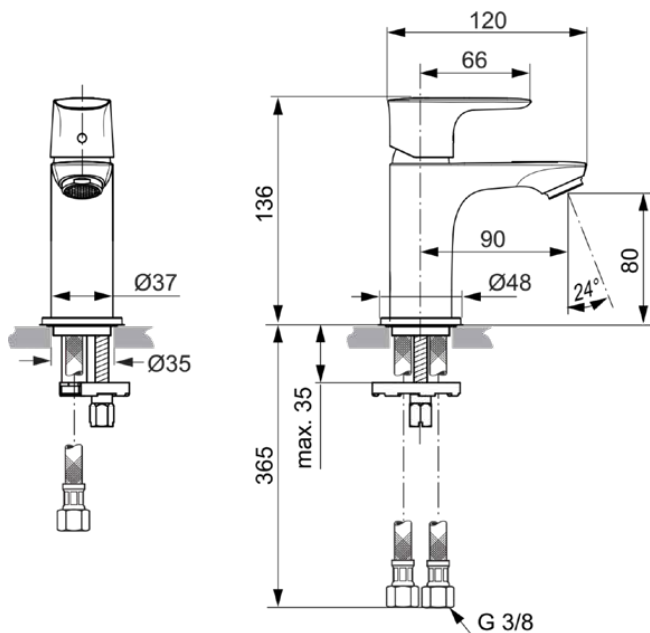

CONNECT AIR

A7018A2

CONNECT AIR | Wastafelmengkraan 48x125.5x136 mm, 90 mm sprong uitloop in brushed gold afwerking, 5 l/min (3 bar), zonder waste | EasyFix, Ecoflow, PVD technologie

Afbeelding & technische tekening

Algemene informatie

Productcategorie:	Wastafelmengkranen
Producttype:	Wastafelmengkraan
Merk:	Ideal Standard
Collectie:	CONNECT AIR
Ontwerper:	Ideal Standard
Colour:	A2 - Brushed Gold
Afwerking van het oppervlak:	satijn
Hoogte (mm):	136
Breedte (mm):	48
Lengte / sprong (mm):	125.5
Bevestigingswijze:	EasyFix
Nettogewicht (kg):	0.97
EAN-code:	4015413347440

CONNECT AIR

A7018A2

CONNECT AIR | Wastafelmengkraan 48x125.5x136 mm, 90 mm sprong uitloop in brushed gold afwerking, 5 l/min (3 bar), zonder waste | EasyFix, Ecoflow, PVD technologie

Product specificaties