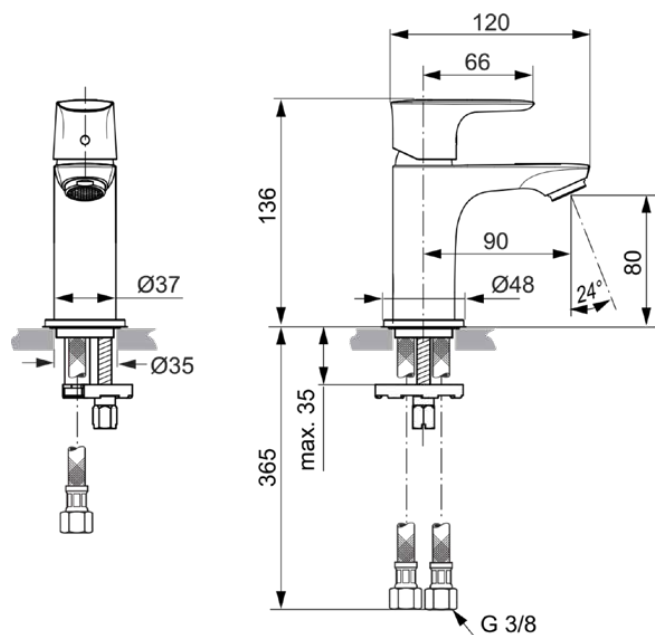

## A7018A5

CONNECT AIR | Wastafelmengkraan 48x125.5x136 mm, 90 mm sprong uitloop in magnetic grey afwerking, 5 l/min (3 bar), zonder waste | EasyFix, Ecoflow, EPD, PVD technologie

### Algemene informatie

Productcategorie:	Wastafelmengkranen
Producttype:	Wastafelmengkraan
Merk:	Ideal Standard
Collectie:	CONNECT AIR
Ontwerper:	Ideal Standard
Colour:	A5 - Magnetic Grey
Afwerking van het oppervlak:	satijn
Hoogte (mm):	136
Breedte (mm):	48
Lengte / sprong (mm):	125.5
Bevestigingswijze:	EasyFix
Nettogewicht (kg):	0.97
EAN-code:	4015413348096