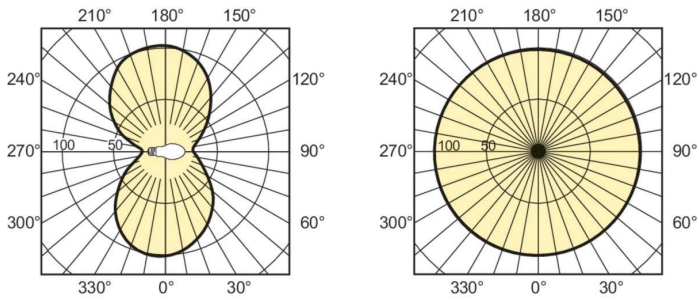

MASTER SON PIA Plus

Productgegevens

Productnaam voor bestelling	MASTER SON PIA Plus 250W/220 E40 1SL/12
Volledige productnaam	MASTER SON PIA Plus 250W/220 E40 1SL/12
Full EOC	871150019344515
Bestelcode	8711500193445
Materiaalnr. (12NC)	928153309830
Lokale code	SONPLUS250W

Numerator - Aantal per pak	1
EAN/UPC - product/behuizing	8711500193445
Numerator - Dozen per buitendoos	12
EAN/UPC - Case	8711500193469

Maatschets

Product	D (max)	C (max)
MASTER SON PIA Plus 250W/220 E40 1SL/12	91 mm	227 mm

Fotometrische gegevens

Light Distribution Diagram - MASTER SON PIA Plus 250W/220 E40 1SL/12