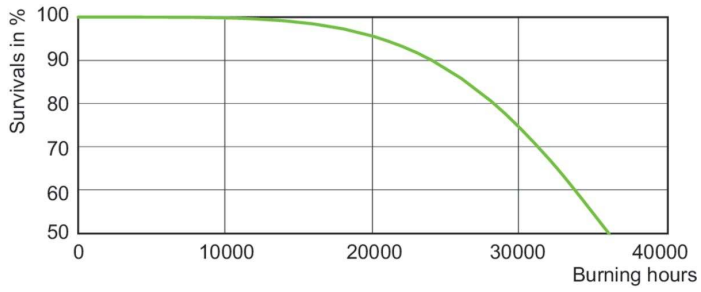

Fotometrische gegevens

Light Distribution Diagram - MASTER SON PIA Plus 250W/220 E40 1SL/12

Spectral Power Distribution Colour - MASTER SON PIA Plus 250W/220 E40 1SL/12

MASTER SON PIA Plus

Levensduur

LDLE_SON-PIA_0004-Life expectancy diagram