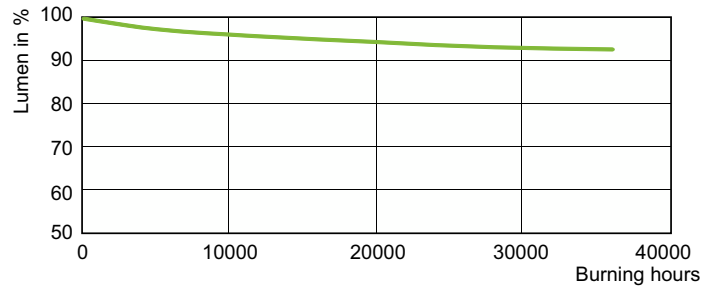

Fotometrische gegevens

Light Distribution Diagram - MASTER SON PIA Plus 250W/220 E40 1SL/12

Spectral Power Distribution Colour - MASTER SON PIA Plus 250W/220 E40 1SL/12

MASTER SON PIA Plus

Levensduur

LDLE_SON-PIA_0004-Life expectancy diagram