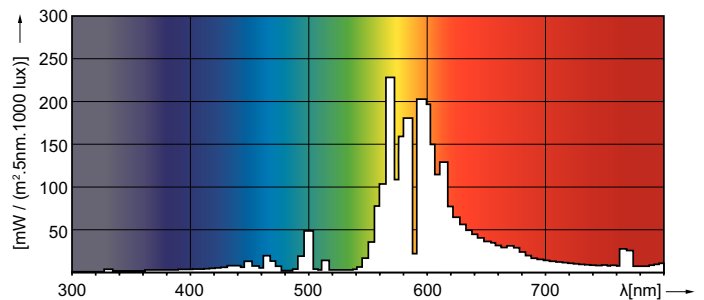

Product gegevens

Algemene informatie	
Lampvoet	E40
Gebruiksstand	UNIVERSEEL [Elke of universeel (U)]
Meetreferentie van lichtstroom	Sphere
Levensduur tot 50% uitval (nom.)	36.000 hr

Gegevens lichttechniek	
Kleurcode	220 [CCT of 2000K]
Lichtstroom	30.000 lm
Kleurkwaliteit, coördinaat X (nominaal)	0,535
Kleurkwaliteit, coördinaat Y (nominaal)	0,42
Gecorreleerde kleurtemperatuur (nom.)	2000 K
Lichtrendement (gespec.) (nom.)	120 lm/W
Kleurweergave-index (CRI)	-

Fotometrische gegevens

Light Distribution Diagram - MASTER SON PIA Plus 250W/220 E40 1SL/12

Spectral Power Distribution Colour - MASTER SON PIA Plus 250W/220 E40 1SL/12

MASTER SON PIA Plus

Levensduur

LDLE_SON-PIA_0004-Life expectancy diagram