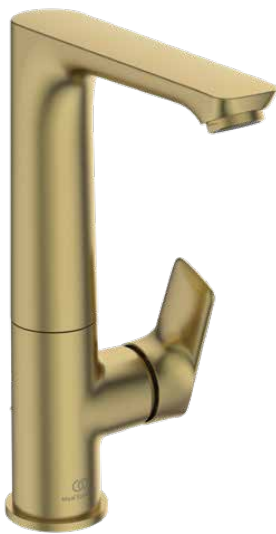

CONNECT AIR

A7020A2

CONNECT AIR | Wastafelmengkraan 95x177.5x247 mm, 140 mm sprong uitloop in brushed gold afwerking, 5 l/min (3 bar), met waste | EasyFix, Ecoflow, FirmaFlow, PVD technologie

Afbeelding & technische tekening

Algemene informatie

Productcategorie:	Wastafelmengkranen
Producttype:	Wastafelmengkraan
Merk:	Ideal Standard
Collectie:	CONNECT AIR
Ontwerper:	Ideal Standard
Colour:	A2 - Brushed Gold
Afwerking van het oppervlak:	satijn
Hoogte (mm):	247
Breedte (mm):	95
Lengte / sprong (mm):	177.5
Bevestigingswijze:	EasyFix
Nettogewicht (kg):	2.70
EAN-code:	4015413347464