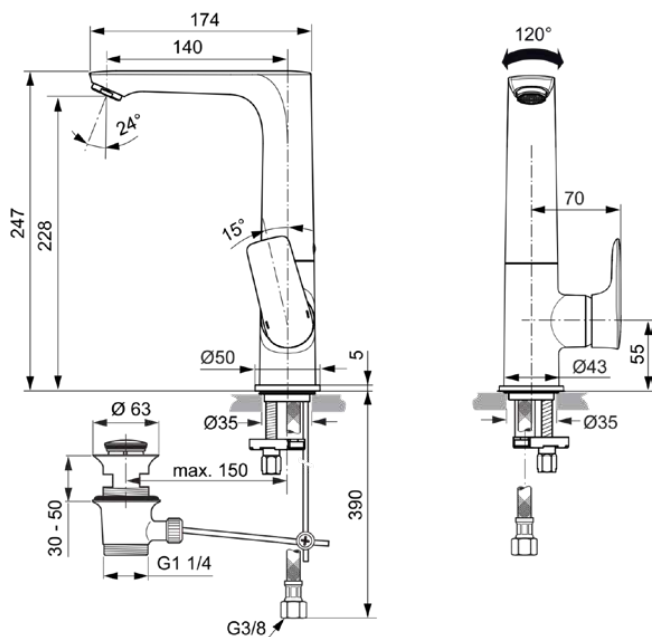

CONNECT AIR

A7020A2

CONNECT AIR | Wastafelmengkraan 95x177.5x247 mm, 140 mm sprong uitloop in brushed gold afwerking, 5 l/min (3 bar), met waste | EasyFix, Ecoflow, FirmaFlow, PVD technologie

Afbeelding & technische tekening

Algemene informatie

Productcategorie:	Wastafelmengkranen
Producttype:	Wastafelmengkraan
Merk:	Ideal Standard
Collectie:	CONNECT AIR
Ontwerper:	Ideal Standard
Colour:	A2 - Brushed Gold
Afwerking van het oppervlak:	satijn
Hoogte (mm):	247
Breedte (mm):	95
Lengte / sprong (mm):	177.5
Bevestigingswijze:	EasyFix
Nettogewicht (kg):	2.70
EAN-code:	4015413347464

CONNECT AIR

A7020A2

CONNECT AIR | Wastafelmengkraan 95x177.5x247 mm, 140 mm sprong uitloop in brushed gold afwerking, 5 l/min (3 bar), met waste | EasyFix, Ecoflow, FirmaFlow, PVD technologie

Product specificaties