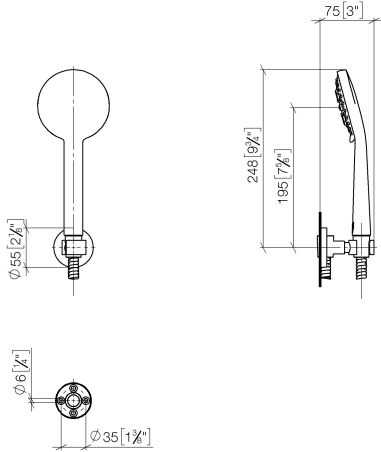

27 805 625

- COMPACT RAIN, Durchfluss max. 6,8 l/min (bei 3 Bar)
- Brausekopf Ø 100 mm
- Dreifach bzw. fünffach verstellbar: Normalstrahl, Softstrahl, Massagestrahl
- mit Antikalk-System
- Metallbrauseschlauch 1250 mm mit integriertem Verdreherschutz
- Brausehalter mit Rosette Ø 55 mm
- Dieses Produkt reduziert den Wasserverbrauch um % (im Vergleich zu den Anforderungen des EPAct '92)
- Dieses Produkt leistet einen Beitrag zur Erfüllung der Vorgaben des LEED® Green Building Ratings
- Dieses Produkt leistet einen Beitrag zur Erfüllung der Vorgaben von nachhaltigen Gebäudezertifizierungen, z.B. LEED®, BREEAM®, DGNB

27 805 625

Empfohlenes Zubehör

UP-Wandwinkel -

- Max. Einbautiefe 163 mm
- Min. Einbautiefe 90 mm

35 085 970 90

Empfohlenes Zubehör

**Wandanschlussbogen - Chrom
gebürstet**

28 450 625-93

27 805 625

mm [Inches]

Durchflussdiagramm

Codes & Standards

ASME A112.18.1

cUPC

DIN 4109

ISO 3822

Produktversion von 6/30/2015 bis 5/15/2020

Produktversion von 5/15/2020

Nr.	Artikelnummer	Benennung	Verbaumenge	Lieferzeit
	28 011 979-93 0010	Handbrause 6,8 l/min - Chrom gebürstet	3	60