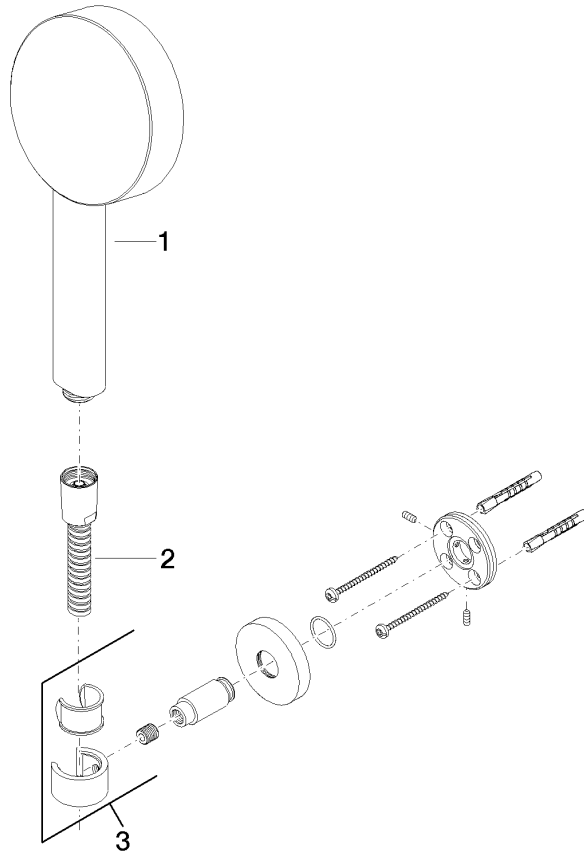

27 805 625

- COMPACT RAIN, Durchfluss max. 6,8 l/min (bei 3 Bar)
- Brausekopf Ø 100 mm
- Dreifach bzw. fünffach verstellbar: Normalstrahl, Softstrahl, Massagestrahl
- mit Antikalk-System
- Metallbrauseschlauch 1250 mm mit integriertem Verdreherschutz
- Brausehalter mit Rosette Ø 55 mm
- Dieses Produkt reduziert den Wasserverbrauch um % (im Vergleich zu den Anforderungen des EPAct '92)
- Dieses Produkt leistet einen Beitrag zur Erfüllung der Vorgaben des LEED® Green Building Ratings
- Dieses Produkt leistet einen Beitrag zur Erfüllung der Vorgaben von nachhaltigen Gebäudezertifizierungen, z.B. LEED®, BREEAM®, DGNB

Ü-Zeichen

META Schlauchbrausegarnitur FlowReduce - Chrom gebürstet

META

27 805 625

Zertifikate

IAPMO_4976

LGA_29

27 805 625

Produktversion bis 6/30/2015

Produktversion von 6/30/2015 bis 5/15/2020

Produktversion von 5/15/2020

META Schlauchbrausegarnitur FlowReduce - Chrom gebürstet

META

27 805 625

Ersatzteilstückliste

Produktversion bis 6/30/2015