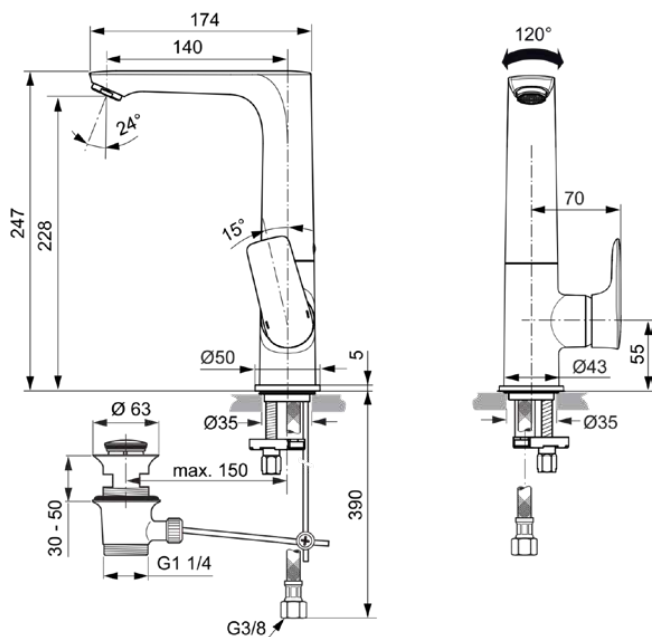

## A7020A5

CONNECT AIR | Wastafelmengkraan 95x177.5x247 mm, 140 mm sprong uitloop in magnetic grey afwerking, 5 l/min (3 bar), met waste | EasyFix, Ecoflow, FirmaFlow, PVD technologie

### Algemene informatie

Productcategorie:	Wastafelmengkranen
Producttype:	Wastafelmengkraan
Merk:	Ideal Standard
Collectie:	CONNECT AIR
Ontwerper:	Ideal Standard
Colour:	A5 - Magnetic Grey
Afwerking van het oppervlak:	satijn
Hoogte (mm):	247
Breedte (mm):	95
Lengte / sprong (mm):	177.5
Bevestigingswijze:	EasyFix
Nettogewicht (kg):	2.70
EAN-code:	4015413348119