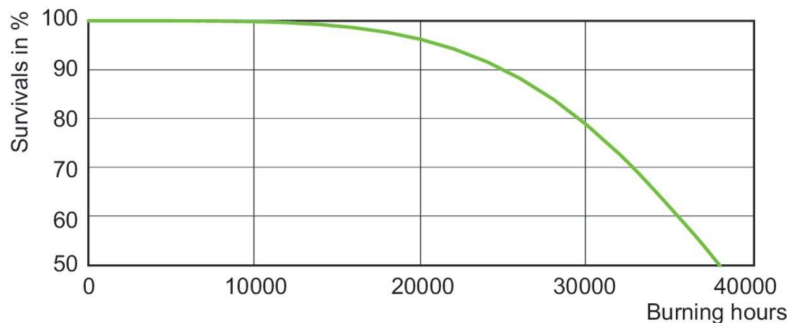

MASTER SON-T APIA Plus Xtra

Levensduur

LDLE_SONTAPIA_0004-Life expectancy diagram