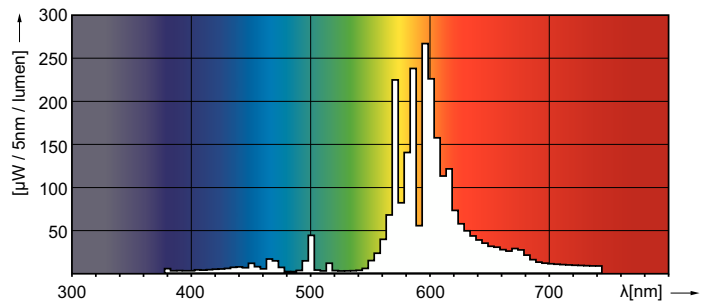

Spectral Power Distribution Colour - MST SON-T APIA Plus Xtra 50W E27 1SL/12