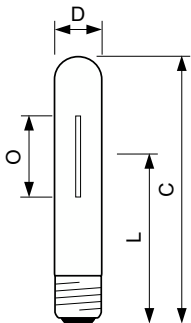

Product gegevens

Algemene informatie	
Lampvoet	E27
Gebruiksstand	UNIVERSEEL [Elke of universeel (U)]
Meetreferentie van lichtstroom	Sphere
Levensduur tot 50% uitval (nom.)	38.000 hr

Gegevens lichttechniek	
Kleurcode	- [Not Specified]
Lichtstroom	4.500 lm
Kleurkwaliteit, coördinaat X (nominaal)	0,54
Kleurkwaliteit, coördinaat Y (nominaal)	0,42
Gecorreleerde kleurtemperatuur (nom.)	1900 K
Lichtrendement (gespec.) (nom.)	83 lm/W
Kleurweergave-index (CRI)	-
Booglengte O (nom.)	35 mm

Bedrijfs- en elektrische gegevens	
Energieverbruik	54,0 W
Spanning (nom.)	86 V

Dimbaarheid en regelsystemen	
Dimbaar	Ja

Eigenschappen behuizing en afmetingen	
Lampafwerking	Helder
Lampvorm	T35
Nettogewicht (per stuk)	0,046 kg

Product	D (max)	O	L	C (max)
MST SON-T APIA Plus Xtra 50W E27 1SL/12	36 mm	35 mm	102 mm	156 mm

Fotometrische gegevens

Light Distribution Diagram - MST SON-T APIA Plus Xtra 50W E27 1SL/12

Spectral Power Distribution Colour - MST SON-T APIA Plus Xtra 50W E27 1SL/12