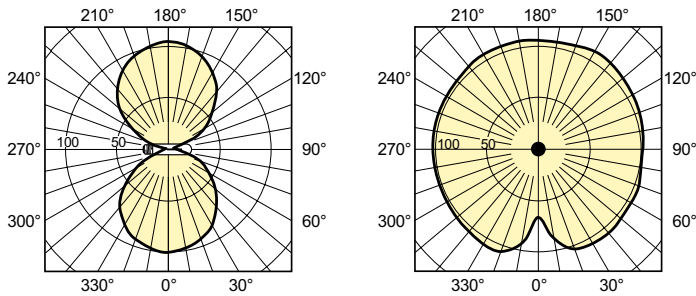

Product gegevens

Algemene informatie	
Lampvoet	E27
Gebruiksstand	UNIVERSEEL [Elke of universeel (U)]
Meetreferentie van lichtstroom	Sphere
Levensduur tot 50% uitval (nom.)	38.000 hr

Gegevens lichttechniek	
Kleurcode	- [Not Specified]
Lichtstroom	4.500 lm
Kleurkwaliteit, coördinaat X (nominaal)	0,54
Kleurkwaliteit, coördinaat Y (nominaal)	0,42
Gecorreleerde kleurtemperatuur (nom.)	1900 K
Lichtrendement (gespec.) (nom.)	83 lm/W
Kleurweergave-index (CRI)	-
Booglengte O (nom.)	35 mm

Keurmerken en classificaties	
Energie-efficiëntieklasse	G
Kwikhoud (Hg) (max.)	9,8 mg
Kwikhoud (Hg) (nom.)	9,8 mg

MASTER SON-T APIA Plus Xtra

Energieverbruik kWh/1.000 uur	54 kWh
EPREL-registratienummer	473372
Productgegevens	
Productnaam voor bestelling	MST SON-T APIA Plus Xtra 50W E27 1SL/12
Volledige productnaam	MST SON-T APIA Plus Xtra 50W E27 1SL/12
Full EOC	872790093358100
Bestelcode	8727900933581

Product	D (max)	O	L	C (max)
MST SON-T APIA Plus Xtra 50W E27 1SL/12	36 mm	35 mm	102 mm	156 mm

Fotometrische gegevens

Light Distribution Diagram - MST SON-T APIA Plus Xtra 50W E27 1SL/12

Spectral Power Distribution Colour - MST SON-T APIA Plus Xtra 50W E27 1SL/12