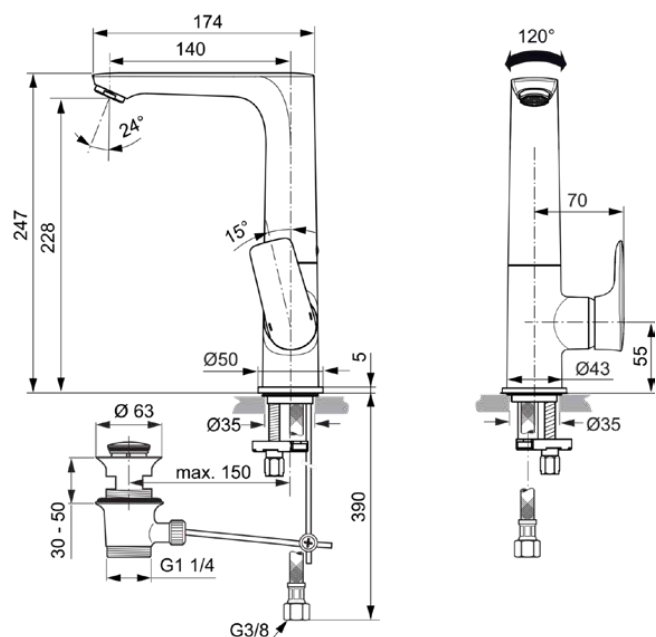

CONNECT AIR

A7020GN

CONNECT AIR | Wastafelmengkraan 95x177.5x247 mm, 140 mm sprong uitloop in Silver Storm afwerking, 5 l/min (3 bar), met waste | EasyFix, Ecoflow, EPD, FirmaFlow, PVD technologie

Afbeelding & technische tekening

Algemene informatie

Productcategorie:	Wastafelmengkranen
Producttype:	Wastafelmengkraan
Merk:	Ideal Standard
Collectie:	CONNECT AIR
Ontwerper:	Ideal Standard
Colour:	GN - Silver Storm
Afwerking van het oppervlak:	satijn
Hoogte (mm):	247
Breedte (mm):	95
Lengte / sprong (mm):	177.5
Bevestigingswijze:	EasyFix
Nettogewicht (kg):	2.70
EAN-code:	4015413346801