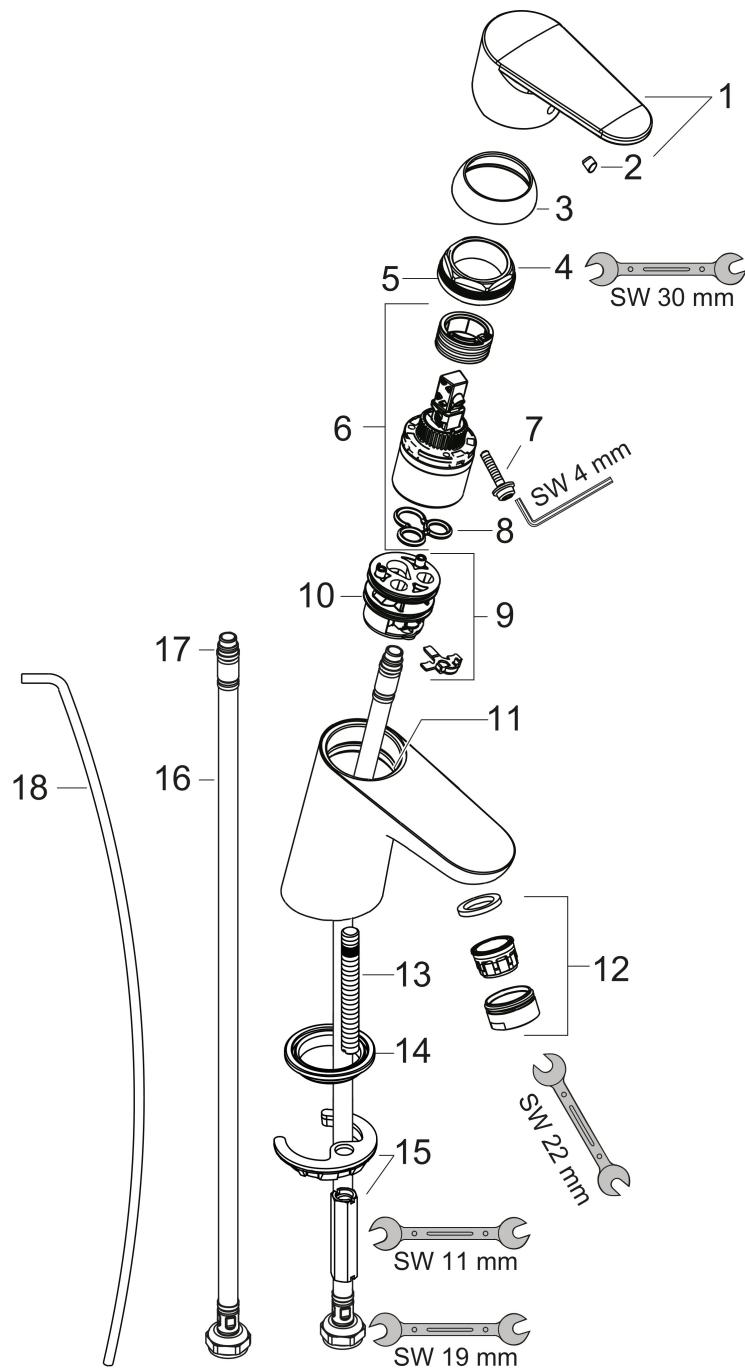

Merk	hansgrohe
Artikelnaam	Focus ééngreeps wastafelmengkraan 70 met PopUp trekwaste
Art.nr.	31730000
Oppervlakte	chrom
Netto prijs	119,33 EUR

Explosietekening voor bouwjaar: >05/17