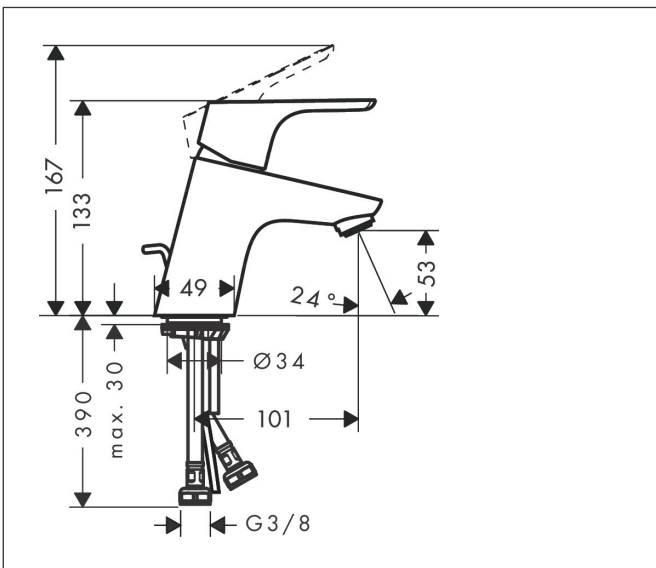

Merk	hansgrohe
Artikelnaam	<b>Focus</b> ééngreeps wastafelmengkraan 70 met PopUp trekwaste
Art.nr.	31730000
Oppervlakte	chroom
Netto prijs	119,33 EUR

## Kenmerken

- ComfortZone: 70
- voorsprong uitloop 101 mm
- uitloophoogte: 53 mm
- greepvariant: rechte greep
- vaste uitloop
- straalsoort: normale straal
- maximale doorstroomhoeveelheid bij 3 bar: 5 l/min
- keramisch kardoes
- pop-up afvoergarnituur G 1 1/4
- materiaal afvoergarnituur: metaal
- EU taxonomie: max 6l/min - draagt substantieel bij aan duurzaamheid

## Maat tekeningen