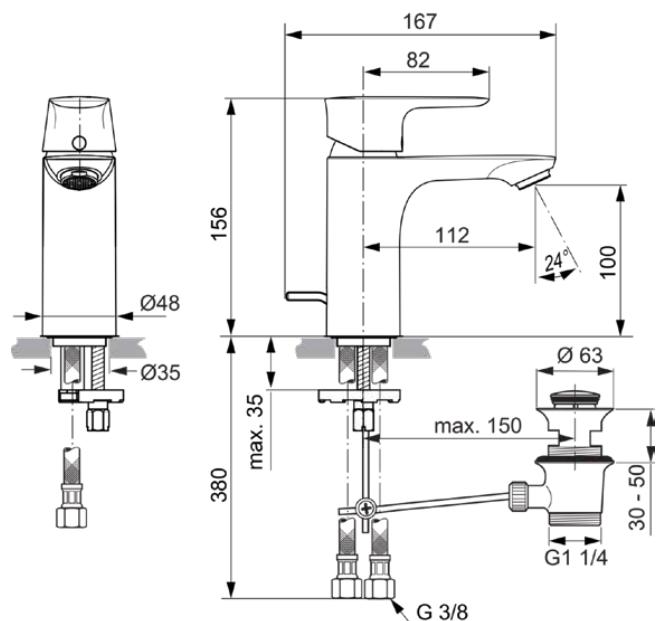

## A7021A2

CONNECT AIR | Wastafelmengkraan 48x167x156 mm, 112 mm sprong uitloop in brushed gold afwerking, 5 l/min (3 bar), met waste | EasyFix, Click technologie, Ecoflow, FirmaFlow, PVD technologie

### Algemene informatie

Productcategorie:	Wastafelmengkranen
Producttype:	Wastafelmengkraan
Merk:	Ideal Standard
Collectie:	CONNECT AIR
Ontwerper:	Ideal Standard
Colour:	A2 - Brushed Gold
Afwerking van het oppervlak:	satijn
Hoogte (mm):	156
Breedte (mm):	48
Lengte / sprong (mm):	167
Bevestigingswijze:	EasyFix
Nettogewicht (kg):	1.54
EAN-code:	4015413347471