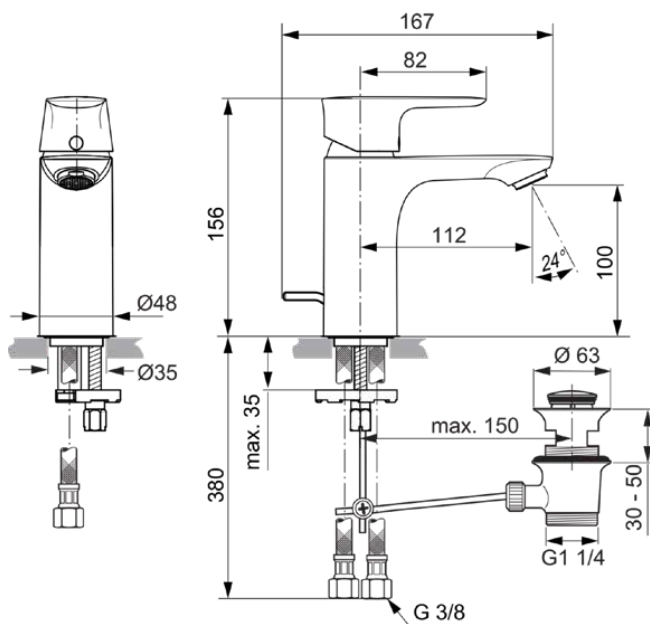

CONNECT AIR

A7021A5

CONNECT AIR | Wastafelmengkraan 48x167x156 mm, 112 mm sprong uitloop in magnetic grey afwerking, 5 l/min (3 bar), met waste | EasyFix, Click technologie, Ecoflow, FirmaFlow, PVD technologie

Afbeelding & technische tekening

Algemene informatie

Productcategorie:	Wastafelmengkranen
Producttype:	Wastafelmengkraan
Merk:	Ideal Standard
Collectie:	CONNECT AIR
Ontwerper:	Ideal Standard
Colour:	A5 - Magnetic Grey
Afwerking van het oppervlak:	satijn
Hoogte (mm):	156
Breedte (mm):	48
Lengte / sprong (mm):	167
Bevestigingswijze:	EasyFix
Nettogewicht (kg):	1.54
EAN-code:	4015413348126