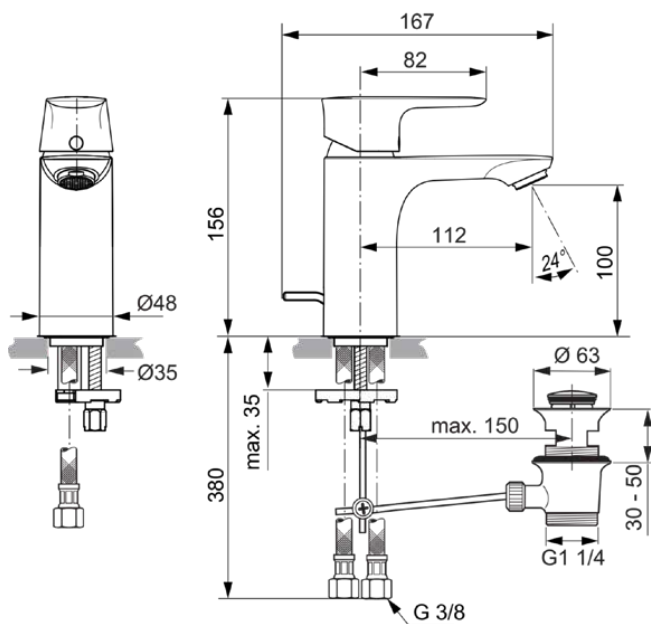

CONNECT AIR

A7021GN

CONNECT AIR | Wastafelmengkraan 48x167x156 mm, 112 mm sprong uitloop in Silver Storm afwerking, 5 l/min (3 bar), met waste | EasyFix, Click technologie, Ecoflow, EPD, FirmaFlow, PVD technologie

Afbeelding & technische tekening

Algemene informatie

Productcategorie:	Wastafelmengkranen
Producttype:	Wastafelmengkraan
Merk:	Ideal Standard
Collectie:	CONNECT AIR
Ontwerper:	Ideal Standard
Colour:	GN - Silver Storm
Afwerking van het oppervlak:	satijn
Hoogte (mm):	156
Breedte (mm):	48
Lengte / sprong (mm):	167
Bevestigingswijze:	EasyFix
Nettogewicht (kg):	1.54
EAN-code:	4015413346818