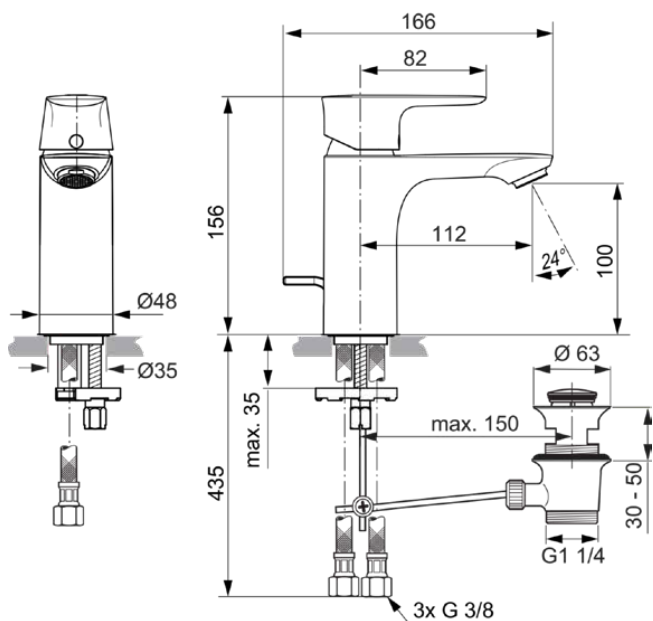

CONNECT AIR

A7022A2

CONNECT AIR | Wastafelmengkraan 48x166x156 mm, 112 mm sprong uitloop in brushed gold afwerking, 6 l/min (3 bar), met waste | EasyFix, Click technologie, EPD, FirmaFlow, PVD technologie

Afbeelding & technische tekening

Algemene informatie

Productcategorie:	Wastafelmengkranen
Producttype:	Wastafelmengkraan
Merk:	Ideal Standard
Collectie:	CONNECT AIR
Ontwerper:	Ideal Standard
Colour:	A2 - Brushed Gold
Afwerking van het oppervlak:	satijn
Hoogte (mm):	156
Breedte (mm):	48
Lengte / sprong (mm):	166
Bevestigingswijze:	EasyFix
Nettogewicht (kg):	1.75
EAN-code:	4015413347488

Product specificaties

Geïntegreerde elektronica:	Nee
Lagedrukmodel:	Ja
Materiaal:	Metaal
Materiaal greep:	Metaal
Materiaal afvoer:	Metaal
Materiaalkwaliteit:	Messing
Maximale volumestroom bij 3 bar (l/min):	6
Maximale volumestroom bij 3 bar (l/min) voor alle uitgangen:	6
Max. debiet bij 3 bar (l) voor uitloop:	6
Maximale werkdruk (bar):	10
Minimale werkdruk (bar):	0.5
PVD technologie:	Ja
Type uitloop:	Vast
Uitloop type:	Gegoten
Oppervlakte dekking:	PVD
Afwerking van het oppervlak:	satijn
Draibare uitloop:	Nee
Type straalregelaar:	Beluchter
Zichtbaarheid van de straalregelaar:	Zichtbaar
Verstelbare straalregelaar:	Nee
Anti-vandalisme straalregelaar:	Nee
Temperatuurbegrenzer:	Ja
Contactloze bediening:	Nee
Type greep:	Hendel
Type temperatuurregeling:	Handmatig bediend
Met afvoerplug:	Nee
Met rozet(ten):	Nee
Met volumestroombegrenzer:	Ja
Met grepen:	Ja
Met uitloop:	Ja
Met uittrekbare handdouche:	Nee
Met afvoerset:	Ja
M24x1	
EasyFix technologie:	Ja
Bevestigingswijze:	EasyFix
Bevestigingswijze:	Kraangat