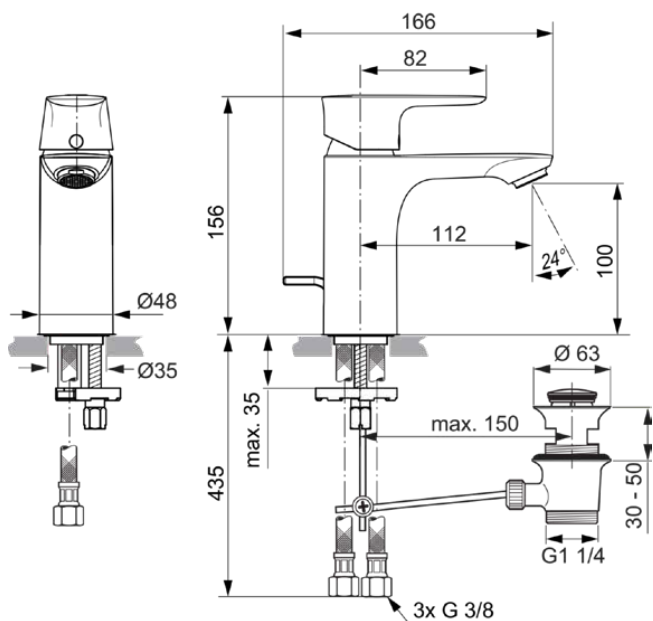

CONNECT AIR

A7022A5

CONNECT AIR | Wastafelmengkraan 48x166x156 mm, 112 mm sprong uitloop in magnetic grey afwerking, 6 l/min (3 bar), met waste | EasyFix, Click technologie, EPD, FirmaFlow, PVD technologie

Afbeelding & technische tekening

Algemene informatie

Productcategorie:	Wastafelmengkranen
Producttype:	Wastafelmengkraan
Merk:	Ideal Standard
Collectie:	CONNECT AIR
Ontwerper:	Ideal Standard
Colour:	A5 - Magnetic Grey
Afwerking van het oppervlak:	satijn
Hoogte (mm):	156
Breedte (mm):	48
Lengte / sprong (mm):	166
Bevestigingswijze:	EasyFix
Nettogewicht (kg):	1.75
EAN-code:	4015413348133

Product specificaties

Geïntegreerde elektronica:	Nee
Lagedrukmodel:	Ja
Materiaal:	Metaal
Materiaal greep:	Metaal
Materiaal afvoer:	Metaal
Materiaalkwaliteit:	Messing
Maximale volumestroom bij 3 bar (l/min):	6
Maximale volumestroom bij 3 bar (l/min) voor alle uitgangen:	6
Max. debiet bij 3 bar (l) voor uitloop:	6
Maximale werkdruk (bar):	10
Minimale werkdruk (bar):	0.5
PVD technologie:	Ja
Type uitloop:	Vast
Uitloop type:	Gegoten
Oppervlakte dekking:	PVD
Afwerking van het oppervlak:	satijn
Draaibare uitloop:	Nee
Type straalregelaar:	Beluchter
Zichtbaarheid van de straalregelaar:	Zichtbaar
Anti-vandalisme straalregelaar:	Nee
Temperatuurbegrenzer:	Ja
Contactloze bediening:	Nee
Type greep:	Hendel
Type temperatuurregeling:	Handmatig bediend
Met afvoerplug:	Nee
Met rozet(ten):	Nee
Met volumestroombegrenzer:	Ja
Met grepen:	Ja
Met uitloop:	Ja
Met uittrekbare handdouche:	Nee
Met afvoerset:	Ja
M24x1	
EasyFix technologie:	Ja
Bevestigingswijze:	EasyFix
Bevestigingswijze:	Kraangat