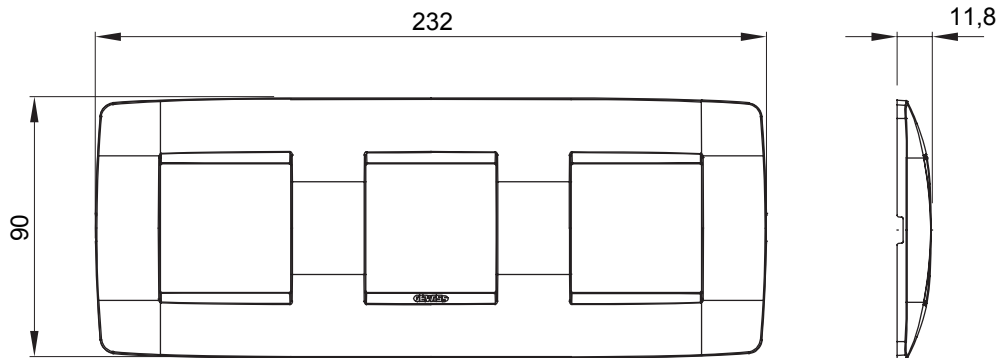

Serie van ChoruSmart huishoudelijke platen, gemaakt in een brede verscheidenheid aan vormen, kleuren, materialen en afwerkingen. Ze omvat vijf verschillende vormen (ONE, GEO, EGO, LUX, ICE en ICE Touch) voor rechthoekige dozen met een capaciteit tot 12 modules en drie verschillende vormen (ONE International, GEO International en LUX International) geschikt voor ronde/vierkante dozen, zowel enkelvoudig als gecombineerd in horizontale en verticale configuraties, met een capaciteit van 2 tot 2+2+2+2 modules. Alle platen van de ChoruSmart huishoudelijke serie gebruiken dezelfde steunen, zonder de behoefte aan aanvullende adapters. De serie omvat ook blanco platen, waterdichte IP55-platen en contourplaten.

Familie	ONE International	Omschrijving	2+2+2 modules
Type	Horizontaal	Kleur	Hennep
Materiaal	Technopolymeer	Afwerking	Glimmend
Voor ondersteuning codes	GW16821, GW16822, GW16823	Voor doos	Rond/vierkant
Gloeidraadtest	650 °C	Thermodruk met kogel	70 °C
Standaard	EN 60669-1	Electrocod	0111

DIMENSIONAL

TECHNICAL SYMBOLOGY

STANDARDS/APPROVALS