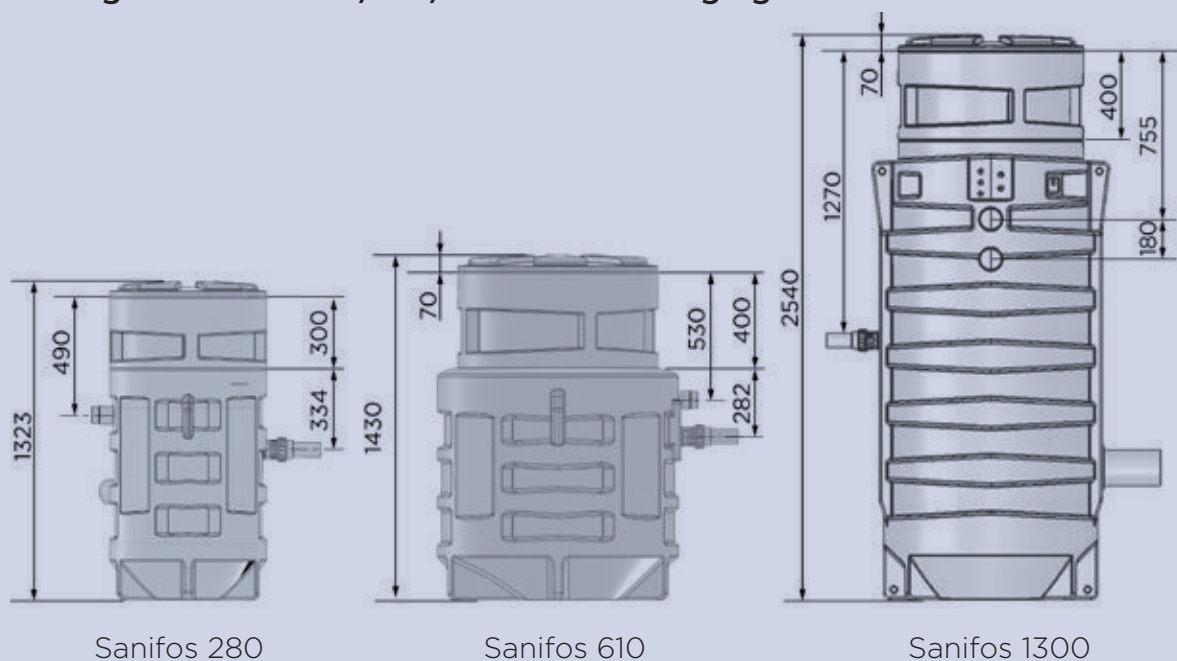

ACCESSOIRES Sanifos

Afmetingen Sanifos 280/610/1300 met verhoging

| Product                              | Afbeelding  | 110 | 280 | 610<br>1300 | 1600<br>2100<br>3100 | Artikel nr. | EAN           |
|--------------------------------------|---|-----|-----|-------------|----------------------|-------------|---------------|
| Deksel A                             |   |     |     |             | •                    | COVER001    | 3308815081946 |
| Deksel B                             |   |     |     |             | •                    | COVER002    | 3308815081953 |
| Deksel D                             |   |     |     |             | •                    | COVER003    | 3308815081960 |
| Deksel D + GAC 600                   |  |     |     |             | •                    | COVER004    | 3308815082677 |
| Deksel D + GAC 800                   |  |     |     |             | •                    | COVER005    | 3308815082684 |
| Aqua XL 10 m                         |  |     |     |             | •                    | FLOT001     | 3308815082691 |
| Aqua XL 20 m                         |  |     |     |             | •                    | FLOT002     | 3308815082707 |
| Externe behuizing TYPE 1<br>compleet |  |     |     |             | •                    | ELEC00001   | 3308815082394 |
| Externe behuizing TYPE 3<br>compleet |   |     |     | •           | •                    | ELEC00002   | 3308815082400 |