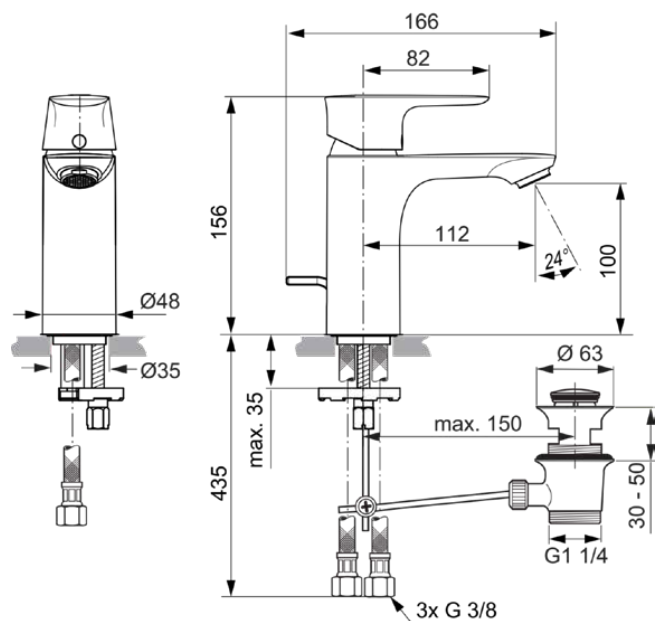

CONNECT AIR

A7022GN

CONNECT AIR | Wastafelmengkraan 48x166x156 mm, 112 mm sprong uitloop in Silver Storm afwerking, 6 l/min (3 bar), met waste | EasyFix, Click technologie, FirmaFlow, PVD technologie

Afbeelding & technische tekening

Algemene informatie

Productcategorie:	Wastafelmengkranen
Producttype:	Wastafelmengkraan
Merk:	Ideal Standard
Collectie:	CONNECT AIR
Ontwerper:	Ideal Standard
Colour:	GN - Silver Storm
Afwerking van het oppervlak:	satijn
Hoogte (mm):	156
Breedte (mm):	48
Lengte / sprong (mm):	166
Bevestigingswijze:	EasyFix
Nettogewicht (kg):	1.75
EAN-code:	4015413346825

Normen:	EN 248 DIN 4109-1 EN 817
Naam van het BGCC-certificaat:	14-NURVSPSRB-4110
Aansluitdraad van de straalregelaar:	

Product specificaties

Aantal grepen:	1
BlueStart technologie:	Nee
Kleurcode:	GN
Kleuromschrijving:	Silver Storm
Cool Body Technologie:	Nee
DVGW intrinsiek veilig:	Nee
FirmaFlow mengpatroon:	Ja
Toepassing greep:	Volume & temperatuurregeling
Positie greep:	Bovenkant
Ideal Pure technologie:	Nee
Met kettingoog:	Nee
Geïntegreerde elektronica:	Nee
Lagedrukmodel:	Ja

Materiaal:	Metaal
Materiaal greep:	Metaal
Materiaal afvoer:	Metaal
Materiaalkwaliteit:	Messing
Maximale volumestroom bij 3 bar (l/min):	6
Maximale volumestroom bij 3 bar (l/min) voor alle uitgangen:	6
Max. debiet bij 3 bar (l) voor uitloop:	6
Maximale werkdruk (bar):	10
Minimale werkdruk (bar):	0.5
PVD technologie:	Ja
Type uitloop:	Vast
Uitloop type:	Gegoten
Oppervlakte dekking:	PVD
Afwerking van het oppervlak:	satijn
Draaibare uitloop:	Nee
Type straalregelaar:	Beluchter
Zichtbaarheid van de straalregelaar:	Zichtbaar
Anti-vandalisme straalregelaar:	Nee
Temperatuurbegrenzer:	Ja
Contactloze bediening:	Nee
Type greep:	Hendel
Type temperatuurregeling:	Handmatig bediend
Met afvoerplug:	Nee
Met rozet(ten):	Nee
Met volumestroombegrenzer:	Ja
Met grepen:	Ja
Met uitloop:	Ja
Met uittrekbare handdouche:	Nee
Met afvoerset:	Ja
M24x1	
EasyFix technologie:	Ja
Bevestigingswijze:	EasyFix
Bevestigingswijze:	Kraangat