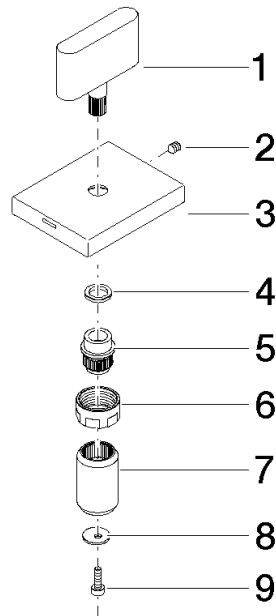

Griff für Waschtisch Cold oval pur 60 x 47,5 x 40 mm - Platin gebürstet

---

90 20 70 051 06

## Griff für Waschtisch Cold oval pur 60 x 47,5 x 40 mm - Platin gebürstet

---

90 20 70 051 06

## Griff für Waschtisch Cold oval pur 60 x 47,5 x 40 mm - Platin gebürstet

---

90 20 70 051 06

Griff für Waschtisch Cold oval pur 60 x 47,5 x 40 mm - Platin gebürstet

---

90 20 70 051 06

**Produktversion bis 11/23/2020**