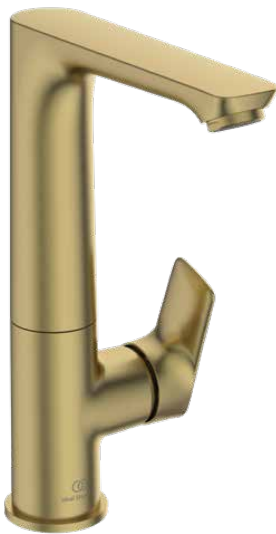

CONNECT AIR

A7023A2

CONNECT AIR | Wastafelmengkraan 95x177.5x247 mm, 140 mm sprong uitloop in brushed gold afwerking, 5 l/min (3 bar), zonder waste | EasyFix, Ecoflow, EPD, FirmaFlow, PVD technologie

Afbeelding & technische tekening

Algemene informatie

Productcategorie:	Wastafelmengkranen
Producttype:	Wastafelmengkraan
Merk:	Ideal Standard
Collectie:	CONNECT AIR
Ontwerper:	Ideal Standard
Colour:	A2 - Brushed Gold
Afwerking van het oppervlak:	satijn
Hoogte (mm):	247
Breedte (mm):	95
Lengte / sprong (mm):	177.5
Bevestigingswijze:	EasyFix
Nettogewicht (kg):	2.33
EAN-code:	4015413347495