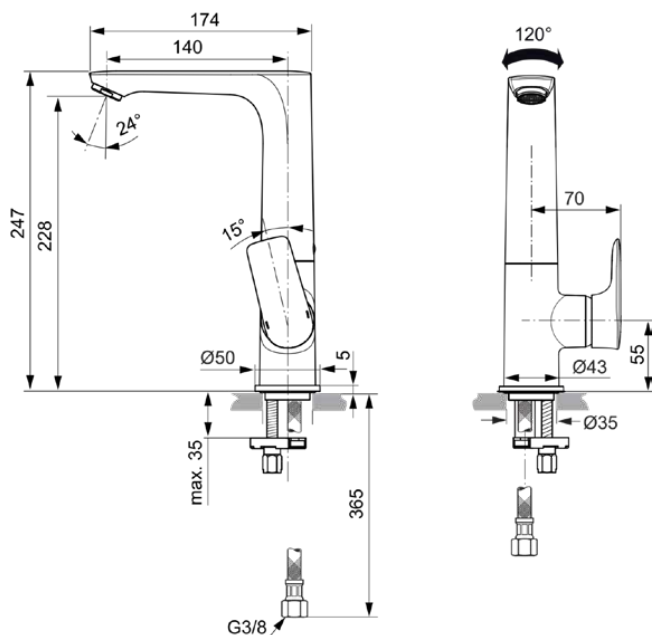

CONNECT AIR

A7023A2

CONNECT AIR | Wastafelmengkraan 95x177.5x247 mm, 140 mm sprong uitloop in brushed gold afwerking, 5 l/min (3 bar), zonder waste | EasyFix, Ecoflow, EPD, FirmaFlow, PVD technologie

Afbeelding & technische tekening

Algemene informatie

Productcategorie:	Wastafelmengkranen
Producttype:	Wastafelmengkraan
Merk:	Ideal Standard
Collectie:	CONNECT AIR
Ontwerper:	Ideal Standard
Colour:	A2 - Brushed Gold
Afwerking van het oppervlak:	satijn
Hoogte (mm):	247
Breedte (mm):	95
Lengte / sprong (mm):	177.5
Bevestigingswijze:	EasyFix
Nettogewicht (kg):	2.33
EAN-code:	4015413347495

CONNECT AIR

A7023A2

CONNECT AIR | Wastafelmengkraan 95x177.5x247 mm, 140 mm sprong uitloop in brushed gold afwerking, 5 l/min (3 bar), zonder waste | EasyFix, Ecoflow, EPD, FirmaFlow, PVD technologie

Product specificaties