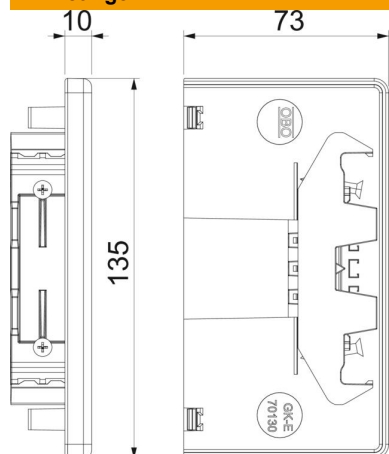

## Stamgegevens

Artikelnummer	6274570
Type	GK-E70130RW
Omschrijving 1	Eindstuk
Fabrikant	OBO
Dimensie	70x130mm
Kleur	zuiver wit; RAL 9010
Materiaal	Polyvinylchloride
Kleinste verkoop-eenheid	1
Eenheid van hoeveelheid	Stuk
Gewicht	5,574 kg
Eenheid gewicht	kg/100 st.
CO2-voetafdruk (GWP) van wieg tot poort	0,2299 kg CO2e / 1 Stuk

# Technisch specificatieblad

Eindstuk, voor installatiekanaal type Rapid 80 type 70130

Artikelnummer: 6274570

## Afmetingen

Lengte	29 mm
Breedte	135 mm
Hoogte	73 mm

## Technische gegevens

Uitvoering	Symmetrisch
Type bevestiging	Schroefbaar
Voor kanaalbreedte	130 mm
Voor kanaalhoogte	70 mm
Geschikt voor	links/rechts
Halogeenvrij	nee
Snede-overlapping	ja
Beschermingsgraad	IP 30
Beschermfolie	ja
Beschermingsgraad IK-code	IK08
Temperatuurbereik max.	60 °C
Temperatuurbereik min.	-15 °C